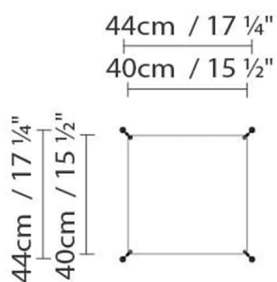

VEROCA WALL 40x40 FLUO

Light source:

Fluo. circ. 22W (2Gx13)

Weight :

Net kg.: 1.5

Gross kg: 3.2

Packaging:

N. packages: 1

Volume m3: 0.050

Dimensions cm: 46x46x26

Designer
Technical drawing
Fotometría
Instrucciones de montaje