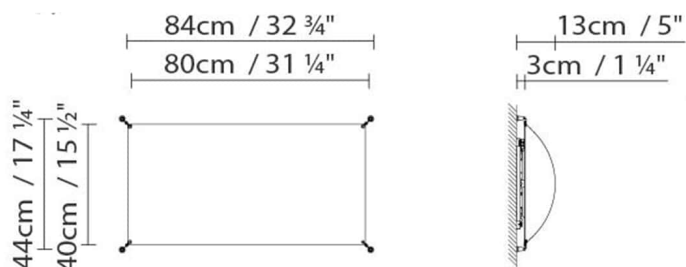

VEROCA WALL 80x40 FLUO

Light source:

A

Fluo. circ. 2 x 22W (2Gx13)

Weight :

Net kg.: 4.9

Gross kg: 7.2

Packaging:

N. packages: 1

Volume m3: 0.050

Dimensions cm: 84x44x13