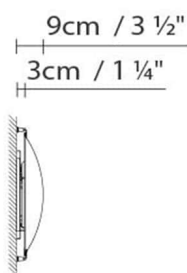

VEROCA WALL 40x40 FLUO

Light source:

Fluo. circ. 22W (2Gx13)

Weight :

Net kg.: 1.5

Gross kg: 3.2

Packaging:

N. packages: 1

Volume m3: 0.050

Dimensions cm: 46x46x26

Designer
Technical drawing
Fotometría
Instrucciones de montaje