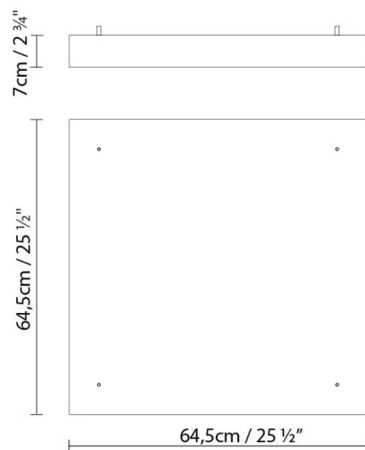

 Transparent smoked

BOX C70

**Light source:**

A+

C70: Fluo. 4 x 14/24W (G5)

A+

C70 DIMMER: Fluo. 4 x 14/24W (G5)
DIM

Weight :

Net kg.: 3.6

Gross kg: 5.2

Packaging:

N. packages: 1

Volume m3: 0.078

Dimensions cm: 129x29.5x17.5

BOX C120

**Light source:**

Volume m3: 0.078

Dimensions cm: 129x29.5x17.5

Collection

Designer
Technical drawing
Instrucciones de montaje
Fotometría