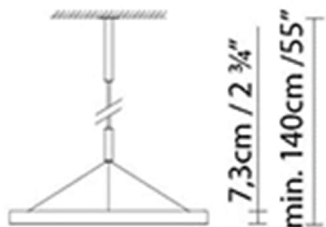

R2 S90

90cm / 35 1/2"

7,3cm / 2 3/4"

min. 140cm / 55"

Light source:**LED** A+LED 4 x 18W 9755lm 250mA
3000K CRI>80 DIM 230V**Weight :**

Net kg.: 12.5

Gross kg: 15

Packaging:

N. packages: 1

Volume m3: 0.182

Dimensions cm: 98x98x19

R2 S120

120cm / 47 1/4"

7,3cm / 2 3/4"

min. 140cm / 55"

Light source:**LED** A+LED 6 x 17W 13957lm 240mA
3000K CRI>80 DIM 230V**Weight :**

Net kg.: 16

Gross kg: 19.3

Packaging:

N. packages: 1

Volume m3: 0.36

Dimensions cm: 131x131x21

R2 S60 Flat Canopy

Light source: