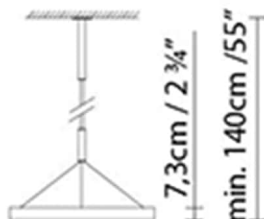

LED 3 x 18W 7879lm 250mA 3000K
CRI>80 DIM 230V

Weight :

Net kg.: 10

Gross kg: 12.6

Packaging:

N. packages: 1

Volume m3: 0.098

Dimensions cm: 70x70x20

R2 S90

90cm / 35 1/2"

7,3cm / 2 3/4"

min. 140cm / 55"

Light source:**LED** A+LED 4 x 18W 9755lm 250mA
3000K CRI>80 DIM 230V**Weight :**

Net kg.: 12.5

Gross kg: 15

Packaging:

N. packages: 1

Volume m3: 0.182

Dimensions cm: 98x98x19

R2 S120

120cm / 47 1/4"

7,3cm / 2 3/4"

min. 140cm / 55"

Light source:**LED** A+LED 6 x 17W 13957lm 240mA
3000K CRI>80 DIM 230V**Weight :**

Weight :

Net kg.: 12.5
Gross kg: 15

Packaging:

N. packages: 1
Volume m3: 0.182
Dimensions cm: 98x98x19

R2 S120 Flat Canopy

**Light source:**

LED **A+** LED 6 x 17W 13957lm 240mA
3000K CRI>80 DIM 230V

Weight :