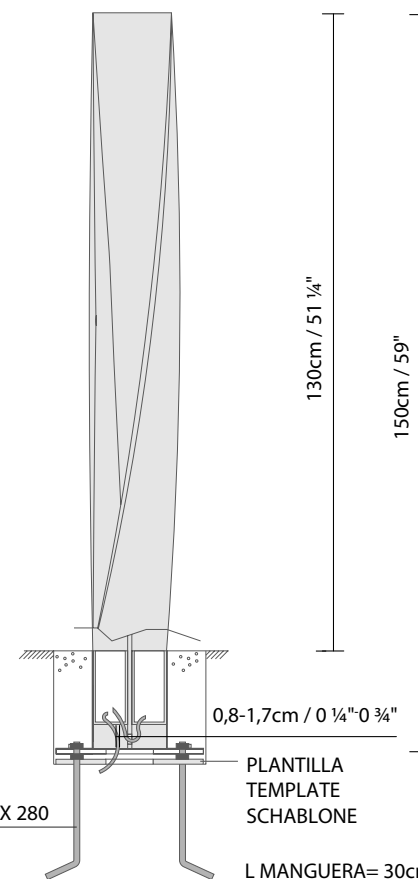

VISTA A
A VIEW

31 x 31cm / 12 1/4" x 12 1/4"

22cm / 8 3/4"

ZINC. M12 X 280

30cm / 11 3/4"

23cm / 9"

PLANTILLA
TEMPLATE
SCHABLONE

L MANGUERA= 30cm / 11 3/4"
CABLE LENGHT= 30cm / 11 3/4"
KABELLÄNGE= 30cm / 11 3/4"

23cm / 9"

30cm / 11 3/4"