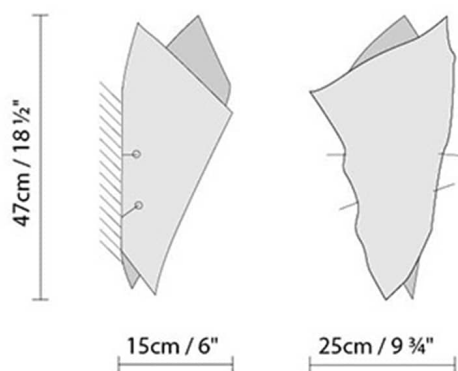

**Descripción:**

Aplique con doble apantallamiento de nomex y tela metálica inoxidable.

**Materiales:**

Nomex.

**Certificaciones:**

IP20

230V

## SARE

**Fuente de luz:**

LED **A+** LED 2 x 2,5W (G9)

**D** Halo. max. 60W + halo. max. 33W (G9)

**Peso:**

Neto kg: 0.5

Bruto kg: 1.2

**Embalaje:**

Nº bultos: 0.015

Volumen m3: 1

Dimensiones cm: 575x175x150

Diseñador  
Croquis  
Instrucciones de montaje