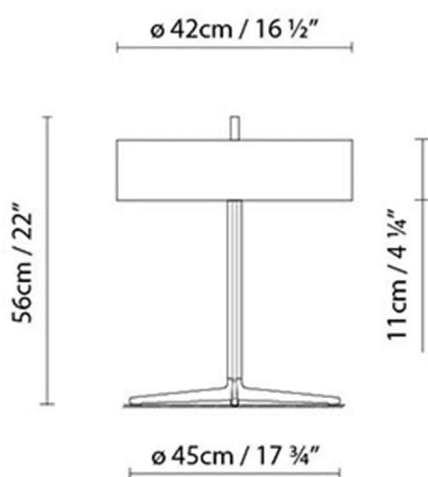

**Descripción:**

Luminaria de mesa de estructura metálica y pantalla de madera curvada. Disponible en dos acabados: estructura gris mate con pantalla de roble natural o wengué.

Materiales:

Metal y madera.

Certificaciones:

IP20

230V

RONDA T

**Fuente de luz:**

Fluo. circ. 40W (2Gx13)

Peso:

Neto kg: 3.0

Bruto kg: 5.0

Embalaje:

Nº bultos: 1

Volumen m3: 0.159

Dimensiones cm: 51x61.5x50.5

Colección

Diseñador
Croquis
Instrucciones de montaje
3D