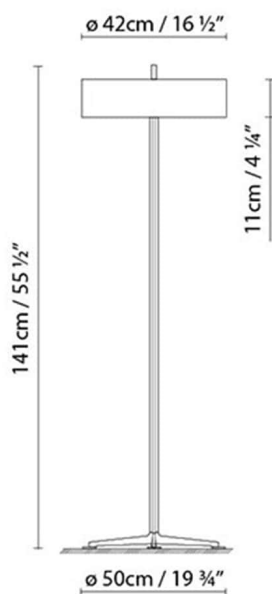

**Descripción:**

Luminaria de pie de estructura metálica y pantalla de madera curvada. Disponible en dos acabados: estructura gris mate con pantalla de roble natural, o wengué.

Materiales:

Metal y madera.

Certificaciones:

IP20

230V

RONDA F

**Fuente de luz:**

Fluo. circ. 40W (2Gx13)

Peso:

Neto kg: 4.9

Bruto kg: 9.6

Embalaje:

Nº bultos: 1

Volumen m3: 0.410

Dimensiones cm: 51.5x156x51

Colección

Diseñador
Croquis
Instrucciones de montaje
3D