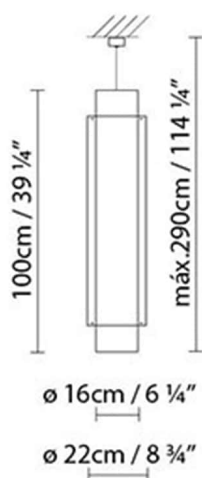

Volumen m3: 0.106

Dimensiones cm: 27.5x80x28

SKIN S100 LED

**Fuente de luz:**

LED

A+

LED 2 x 31,5W 10040lm 450mA 3000K
CRI>80 230V**Peso:**

Neto kg: 3,5

Bruto kg: 4,0

Embalaje:

Nº bultos: 2

Volumen m3: 0,132

Dimensiones cm: 27,5 x 28,5 x
111,5

SKIN S100 FLUO

**Fuente de luz:**

Fluo. 2 x 21/39W (G5)

Peso:

Neto kg: 3,5

Bruto kg: 4,0

Embalaje:

Nº bultos: 2

Volumen m3: 0,132

Dimensiones cm: 27,5 x 28,5 x 111,5

SKIN S130 LED

Volumen m3: 0,174

Dimensiones cm: 27x27.5x141

SKIN S160 LED

**Fuente de luz:**

LED

A+

LED 2 x 52,5W 17740lm 450mA 3000K
CRI>80 230V**Peso:**

Neto kg: 4,5