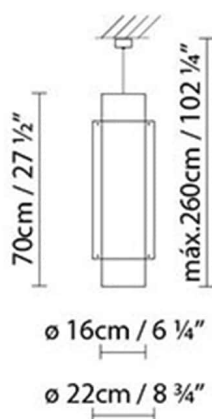

Fuente de luz:

LED A+

LED 2 x 21W 6360lm 450mA 3000K
CRI>80 230V

Peso:

Neto kg: 3,0

Bruto kg: 3,0

Embalaje:

Nº bultos: 2

Volumen m3: 0,106

Dimensiones cm: 27,5x80x28