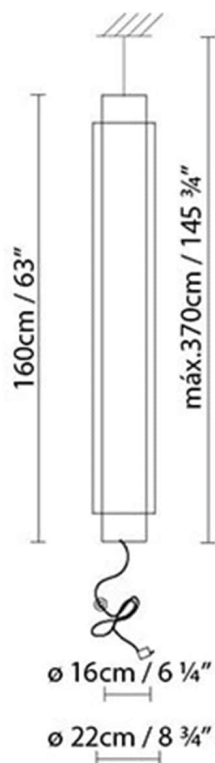

Volumen m3: 0,174

Dimensiones cm: 27x27.5x141

SKIN S160 LED

**Fuente de luz:**

LED

A+

LED 2 x 52,5W 17740lm 450mA 3000K
CRI>80 230V**Peso:**

Neto kg: 4,5

**Fuente de luz:**LED 2 x 42W 12720lm 450mA 3000K
CRI>80 230V**Peso:**

Neto kg: 4,0

Bruto kg:

Embalaje:

Nº bultos: 2

Volumen m3: 0,174

Dimensiones cm: 27x141x27,5

SKIN SC130 FLUO

**Fuente de luz:**

A+

Fluo. 2 x 28/54W (G5)

Peso:

Neto kg: 4,0

Bruto kg:

Embalaje:

Nº bultos: 2

Volumen m3: 0,174

Dimensiones cm: 27x141x27,5

SKIN SC160 LED

**Fuente de luz:**

LED

A+

LED 2 x 52,5W 17740lm 450mA 3000K
CRI>80 230V**Peso:**

Neto kg: 4,5