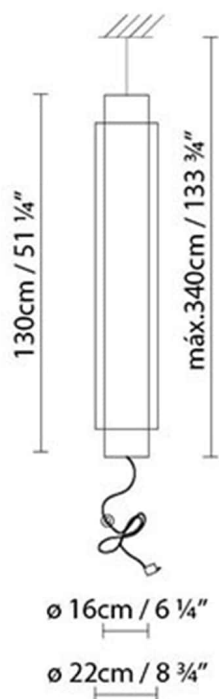

Volumen m3: 0,174

Dimensiones cm: 27x27.5x141

SKIN S160 LED

**Fuente de luz:**

LED

A+

LED 2 x 52,5W 17740lm 450mA 3000K
CRI>80 230V**Peso:**

Neto kg: 4,5

Peso:

Neto kg: 4,5

Bruto kg:

Embalaje:

Nº bultos: 2

Volumen m3: 0,161

Dimensiones cm: 25x25x170

SKIN SC130 LED

**Fuente de luz:**LED 2 x 42W 12720lm 450mA 3000K
CRI>80 230V**Peso:**

Neto kg: 4,0

Bruto kg:

Embalaje:

Nº bultos: 2

Volumen m3: 0,174

Dimensiones cm: 27x141x27,5

SKIN SC130 FLUO

**Fuente de luz:**

A+

Fluo. 2 x 28/54W (G5)

Peso:

Neto kg: 4,0

Bruto kg:

Embalaje:

Nº bultos: 2