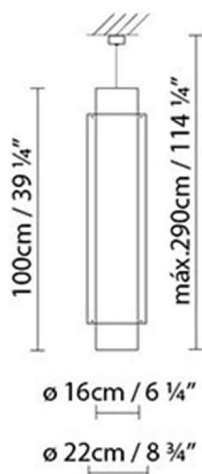

Peso:

Neto kg: 3,0

Bruto kg: 3,0

Embalaje:

Nº bultos: 2

Volumen m3: 0,106

Dimensiones cm: 27,5x80x28

SKIN S70 FLUO

**Fuente de luz:**

A+

Fluo. 2 x 14/24W (G5)

Peso:

Neto kg: 3.0

Bruto kg: 3.0

Embalaje:

Nº bultos: 2

Volumen m3: 0.106

Dimensiones cm: 27.5x80x28

SKIN S100 LED

**Fuente de luz:**

LED

A+

LED 2 x 31,5W 10040lm 450mA 3000K
CRI>80 230V**Peso:**

Neto kg: 3,5

Bruto kg: 4,0

Embalaje:

Nº bultos: 2

Volumen m3: 0,132

Dimensiones cm: 27,5 x 28,5 x
111,5

SKIN S100 FLUO

**Fuente de luz:**

Fluo. 2 x 21/39W (G5)