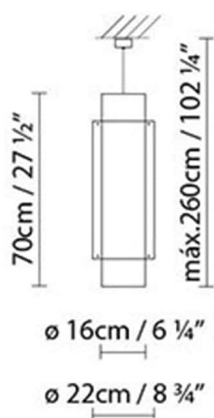

Peso:

Neto kg: 3,0

Bruto kg: 3,0

Embalaje:

Nº bultos: 2

Volumen m3: 0,106

Dimensiones cm: 27,5x80x28

SKIN S70 FLUO

**Fuente de luz:**

A+

Fluo. 2 x 14/24W (G5)

Peso:

Neto kg: 3.0

Bruto kg: 3.0

Embalaje:

Nº bultos: 2

Volumen m3: 0.106

Dimensiones cm: 27.5x80x28

SKIN S100 LED

**Fuente de luz:**

LED

A+

LED 2 x 31,5W 10040lm 450mA 3000K
CRI>80 230V**Peso:**

Neto kg: 3,5

Peso:

Neto kg: 3,5

Bruto kg: 4,0

Embalaje:

Nº bultos: 2

Volumen m3: 0,132

Dimensiones cm: 27,5 x 28,5 x 111,5

SKIN S130 LED