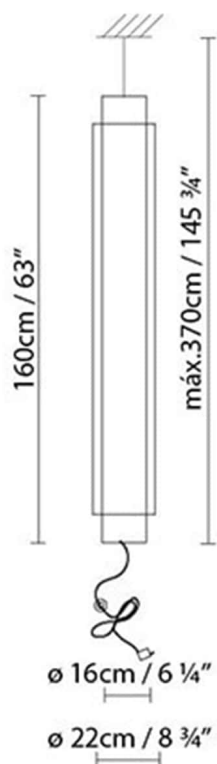

**Fuente de luz:**

A+

Fluo. 2 x 28/54W (G5)

Peso:

Neto kg: 4,0

Bruto kg:

Embalaje:

Nº bultos: 2

Volumen m3: 0,174

Dimensiones cm: 27x141x27,5

SKIN SC160 LED

**Fuente de luz:**

LED

A+

LED 2 x 52,5W 17740lm 450mA 3000K
CRI>80 230V**Peso:**

Neto kg: 4,5

Bruto kg:

Embalaje:

Nº bultos: 2

Volumen m3: 0,161

Dimensiones cm: 25x25x170

SKIN SC160 FLUO

**Fuente de luz:**

Fluo. 2 x 35/49W (G5)

Peso:

Neto kg: 4,5

Bruto kg:

Embalaje:

Nº bultos: 2

Volumen m3: 0,161

Dimensiones cm: 25x25x170

Diseñador
Croquis
Instrucciones de montaje
3D
Fotometría