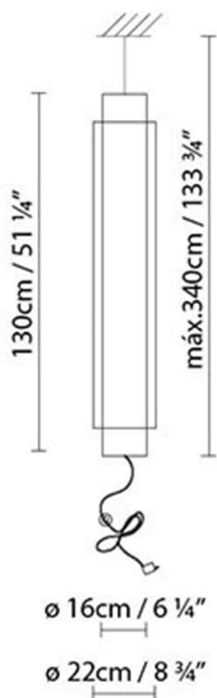

Volumen m3: 0,174

Dimensiones cm: 27x27.5x141

SKIN S160 LED

**Fuente de luz:**

LED

A+

LED 2 x 52,5W 17740lm 450mA 3000K
CRI>80 230V**Peso:**

Neto kg: 4,5

Bruto kg:

Embalaje:

Nº bultos: 2

Volumen m3: 0,161

Dimensiones cm: 25x25x170

SKIN S160 FLUO

**Fuente de luz:**

Fluo. 2 x 35/49W (G5)

Peso:

Neto kg: 4,5

Bruto kg:

Embalaje:

Nº bultos: 2

Volumen m3: 0,161

Dimensiones cm: 25x25x170

SKIN SC130 LED

**Fuente de luz:**LED 2 x 42W 12720lm 450mA 3000K
CRI>80 230V**Peso:**

Neto kg: 4,0

Bruto kg:

Embalaje:

Nº bultos: 2

Volumen m3: 0,174

Dimensiones cm: 27x141x27,5

SKIN SC130 FLUO