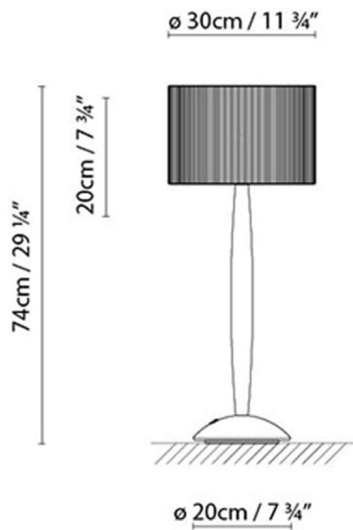

**Descripción:**

Luminaria de mesa con estructura metálica cromo brillo, interruptor en la base y pantalla de hilos de seda de color tabaco.

Materiales:

Metal.

Certificaciones:

IP20

230V

HIL

**Fuente de luz:**

LED **A+** LED 13W (E27)

 **A** Fluo. 23W (E27)

 **D** Halo. classic max. 70W (E27)

Peso:

Neto kg: 5.3

Bruto kg: 6.0

Embalaje:

Nº bultos: 2

Volumen m3: 0.100

Dimensiones cm: 27.5x80x28

Diseñador
Croquis
Instrucciones de montaje