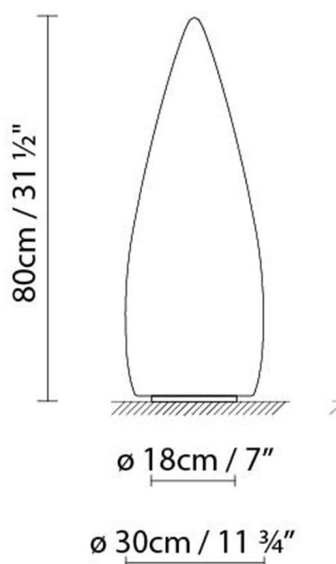

KANPAZAR 80A LED

Fuente de luz:

LED A+

LED 4 x 6W 4040lm 350mA 3000K
CRI>80 230V

Peso:

Neto kg:

Bruto kg:

Embalaje:

Nº bultos:

Volumen m3:

Dimensiones cm: