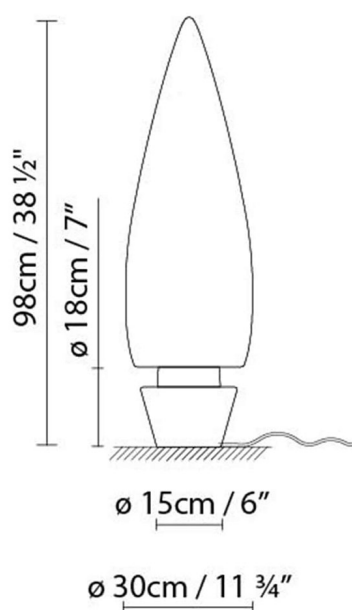

## KANPAZAR 80B LED

**Fuente de luz:**

**LED** **A+** LED 4 x 6W 4040lm 350mA 3000K  
CRI>80 230V

**Peso:**

Neto kg: 6.5  
Bruto kg: 8.8

**Embalaje:**

Nº bultos: 1  
Volumen m3: 0.085  
Dimensiones cm: 88x32x32

## KANPAZAR 80B FLUO

**Fuente de luz:**

Fluo. 2 x 18/24/36W (2G11)

**Peso:**

Neto kg: 6.5

Bruto kg: 8.8

**Embalaje:**

Nº bultos: 1

Volumen m3: 0.085

Dimensiones cm: 88x32x32

## KANPAZAR 80C LED

**Fuente de luz:**LED 4 x 6W 4040lm 350mA 3000K  
CRI>80 230V**Peso:**

Neto kg: 13.8

Bruto kg: 15.4

**Embalaje:**

Nº bultos: 2

Volumen m3: 0.108

Dimensiones cm: 22x22x24.5 /  
88x32x32