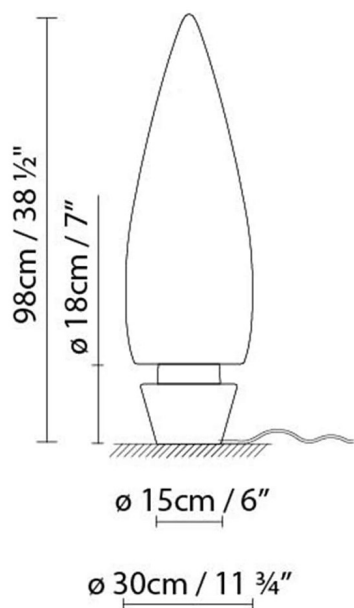

## KANPAZAR 80B LED

**Fuente de luz:**

**LED** **A+** LED 4 x 6W 4040lm 350mA 3000K  
CRI>80 230V

**Peso:**

Neto kg: 6.5  
Bruto kg: 8.8

**Embalaje:**

Nº bultos: 1  
Volumen m3: 0.085  
Dimensiones cm: 88x32x32

Volumen m3: 0.085

Dimensiones cm: 88x32x32

## KANPAZAR 80C LED

**Fuente de luz:**LED 4 x 6W 4040lm 350mA 3000K  
CRI>80 230V**Peso:**

Neto kg: 13.8

Bruto kg: 15.4

**Embalaje:**

Nº bultos: 2

Volumen m3: 0.108

Dimensiones cm: 22x22x24.5 /  
88x32x32

## KANPAZAR 80C FLUO

**Fuente de luz:** **A** Fluo. 2 x 18/24/36W (2G11)**Peso:**

Neto kg: 13.8  
Bruto kg: 15.4

**Embalaje:**

Nº bultos: 2  
Volumen m3: 0.108  
Dimensiones cm: 22x22x24.5 /  
88x32x32