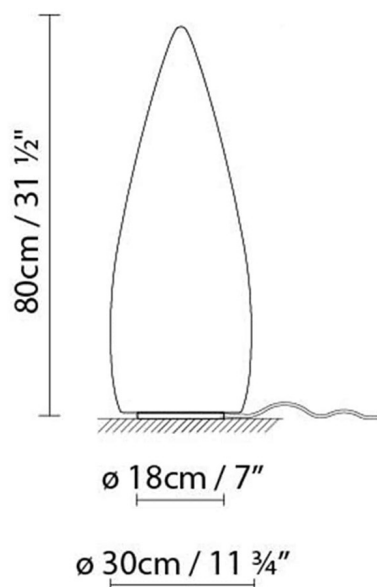

KANPAZAR 80B FLUO

Fuente de luz:

Fluo. 2 x 18/24/36W (2G11)

Peso:

Neto kg: 6.5

Bruto kg: 8.8

Embalaje:

Nº bultos: 1

Volumen m3: 0.085

Dimensiones cm: 88x32x32