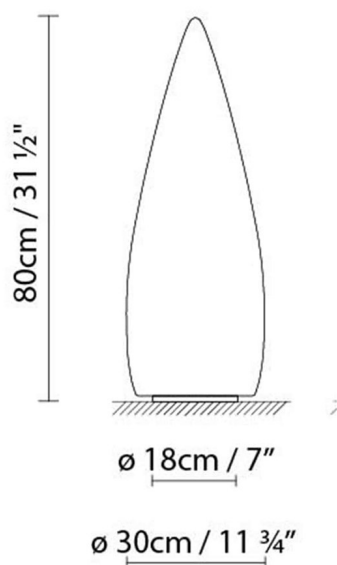

**Descripción:**

Luminaria para exterior e interior de 80 centímetros de altura, fabricada en PE antivandálico blanco opalino liso resistente UVA. Kanpazar A se fija al suelo coincidiendo con una acometida prevista, mientras que Kanpazar B es portátil y posee una longitud de acometida máxima de 3,5 metros. Kanpazar C, que tiene una base de hormigón, es portátil y posee también una longitud de acometida máxima de 3,5 metros.

## KANPAZAR 80A LED

**Fuente de luz:**LED A+LED 4 x 6W 4040lm 350mA 3000K  
CRI>80 230V**Peso:**

Neto kg:

Bruto kg:

**Embalaje:**

Nº bultos:

Volumen m3:

Dimensiones cm:

## KANPAZAR 80A FLUO

**Fuente de luz:**

 **A** Fluo. 2 x 18/24/36W (2G11)

**Peso:**

Neto kg: 6.9  
Bruto kg: 8.8

**Embalaje:**

Nº bultos: 1  
Volumen m3: 0.085  
Dimensiones cm: 88x32x32

## KANPAZAR 80B LED

**Fuente de luz:**

**LED** **A+** LED 4 x 6W 4040lm 350mA 3000K  
CRI>80 230V

**Peso:**

Neto kg: 6.5  
Bruto kg: 8.8

**Embalaje:**

Nº bultos: 1  
Volumen m3: 0.085  
Dimensiones cm: 88x32x32