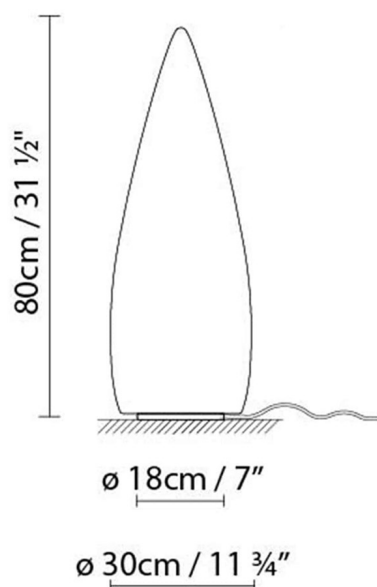

**Descripción:**

Luminaria para exterior e interior de 80 centímetros de altura, fabricada en PE antivandálico blanco opalino liso resistente UVA. Kanpazar A se fija al suelo coincidiendo con una acometida prevista, mientras que Kanpazar B es portátil y posee una longitud de acometida máxima de 3,5 metros. Kanpazar C, que tiene una base de hormigón, es portátil y posee también una longitud de acometida máxima de 3,5 metros.

## KANPAZAR 80A FLUO

**Fuente de luz:**

 **A** Fluo. 2 x 18/24/36W (2G11)

**Peso:**

Neto kg: 6.9  
Bruto kg: 8.8

**Embalaje:**

Nº bultos: 1  
Volumen m3: 0.085  
Dimensiones cm: 88x32x32

## KANPAZAR 80B LED

**Fuente de luz:**

**LED** **A+** LED 4 x 6W 4040lm 350mA 3000K  
CRI>80 230V

**Peso:**

Neto kg: 6.5  
Bruto kg: 8.8

**Embalaje:**

Nº bultos: 1  
Volumen m3: 0.085  
Dimensiones cm: 88x32x32

## KANPAZAR 80C LED

**Fuente de luz:**LED 4 x 6W 4040lm 350mA 3000K  
CRI>80 230V**Peso:**

Neto kg: 13.8

Bruto kg: 15.4

**Embalaje:**

Nº bultos: 2

Volumen m3: 0.108

Dimensiones cm: 22x22x24.5 /  
88x32x32