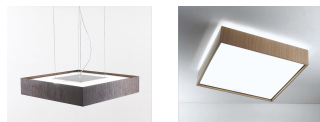

Colección

Diseñador
Croquis
Instrucciones de montaje
Fotometría