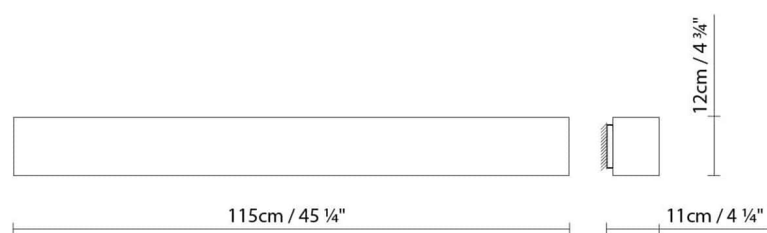

Peso:

Neto kg: 4.2

Bruto kg: 4.2

Embalaje:

Nº bultos: 1

Volumen m3: 0.034

Dimensiones cm: 15x126x17.5

QUADRAT W FLUO

**Fuente de luz:**

 Flu. 2 x 55W (2G11)

Peso:

Neto kg: 4.2
Bruto kg: 4.2

Embalaje:

Nº bultos: 1
Volumen m3: 0.034
Dimensiones cm: 15x126x17.5

Colección

Diseñador
Croquis
Instrucciones de montaje
Fotometría