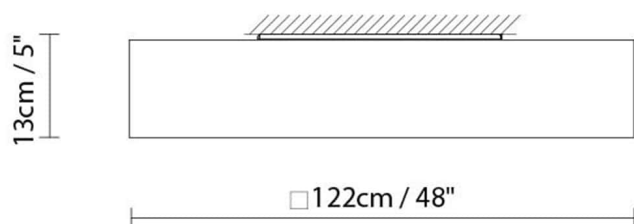

LED 5 x 8W 6700lm 350mA 3000K
CRI>80 230V

Peso:

Neto kg: 5.8

Bruto kg: 5.8

Embalaje:

Nº bultos: 1

Volumen m3: 0,069

Dimensiones cm: 72,5x72x22,5

QUADRAT C60x60 FLUO

**Fuente de luz:**

 **A** Fluo. 4 x 24W (G5)

Peso:

Neto kg: 5.8
Bruto kg: 5.8

Embalaje:

Nº bultos: 1
Volumen m3: 0.069
Dimensiones cm: 72.5x72x22.5

QUADRAT C120x120 LED

**Fuente de luz:**

LED **A+** LED 7 x 16W 18760lm 350mA 3000K
CRI>80 230V

Peso:

Neto kg: 12,0
Bruto kg:

Embalaje:

Nº bultos: 1
Volumen m3: 0,350
Dimensiones cm: 130X130X21

QUADRAT C120x120 FLUO

**Fuente de luz:**

Fluo. 6 x 28/54W (G5)

Peso:

Neto kg: 12,0

Bruto kg:

Embalaje:

Nº bultos: 1

Volumen m3: 0.350

Dimensiones cm: 130x130x21