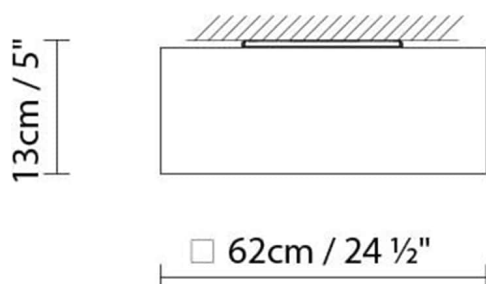

Fuente de luz:

LED **A+**

LED 5 x 8W 6700lm 350mA 3000K
CRI>80 230V

Peso:

Neto kg: 5.8

Bruto kg: 5.8

Embalaje:

Nº bultos: 1

Volumen m3: 0,069

Dimensiones cm: 72,5x72x22,5