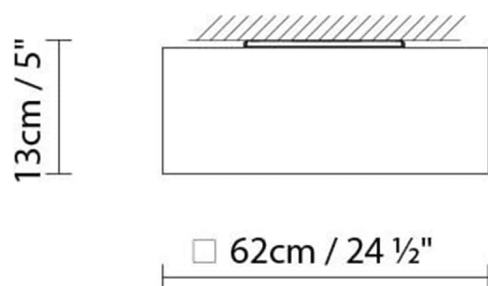

LED 5 x 8W 6700lm 350mA 3000K
CRI>80 230V

Peso:

Neto kg: 5.8

Bruto kg: 5.8

Embalaje:

Nº bultos: 1

Volumen m3: 0,069

Dimensiones cm: 72,5x72x22,5

QUADRAT C60x60 FLUO

**Fuente de luz:**

 **A** Fluo. 4 x 24W (G5)

Peso:

Neto kg: 5.8
Bruto kg: 5.8

Embalaje:

Nº bultos: 1
Volumen m3: 0.069
Dimensiones cm: 72.5x72x22.5

QUADRAT C120x120 LED

**Fuente de luz:**

LED **A+** LED 7 x 16W 18760lm 350mA 3000K
CRI>80 230V

Peso:

Neto kg: 12,0
Bruto kg:

Embalaje:

Nº bultos: 1
Volumen m3: 0,350
Dimensiones cm: 130X130X21

QUADRAT C120x120 FLUO

**Fuente de luz:**

Fluo. 6 x 28/54W (G5)

Peso:

Neto kg: 12,0

Bruto kg:

Embalaje:

Nº bultos: 1

Volumen m3: 0.350

Dimensiones cm: 130x130x21