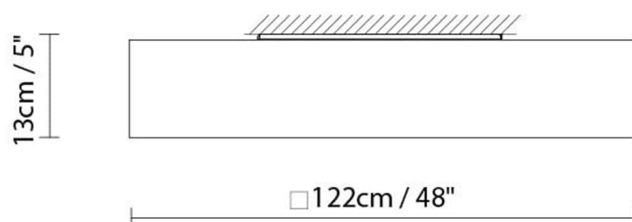

LED 5 x 8W 6700lm 350mA 3000K
CRI>80 230V

Peso:

Neto kg: 5.8

Bruto kg: 5.8

Embalaje:

Nº bultos: 1

Volumen m3: 0,069

Dimensiones cm: 72,5x72x22,5

QUADRAT C60x60 FLUO

**Fuente de luz:**

 **A** Fluo. 4 x 24W (G5)

Peso:

Neto kg: 5.8
Bruto kg: 5.8

Embalaje:

Nº bultos: 1
Volumen m3: 0.069
Dimensiones cm: 72.5x72x22.5

QUADRAT C120x120 LED

**Fuente de luz:**

LED **A+** LED 7 x 16W 18760lm 350mA 3000K
CRI>80 230V

Peso:

Neto kg: 12,0
Bruto kg:

Embalaje:

Nº bultos: 1
Volumen m3: 0,350
Dimensiones cm: 130X130X21

QUADRAT C120x120 FLUO

**Fuente de luz:**

Fluo. 6 x 28/54W (G5)

Peso:

Neto kg: 12,0

Bruto kg:

Embalaje:

Nº bultos: 1

Volumen m3: 0.350

Dimensiones cm: 130x130x21