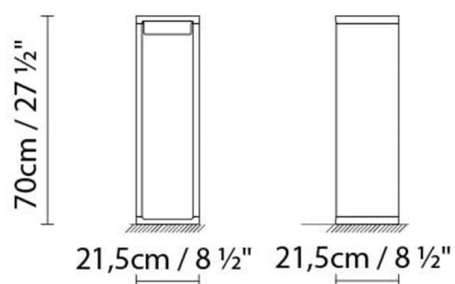

Peso:

Neto kg: 5.1

Bruto kg:

Embalaje:

Nº bultos:

Volumen m3: 0.034

Dimensiones cm: 25.5x55.5x24

FRAME S FLUO

Dimensiones cm: 25.5x55.5x24

FRAME M LED

**Fuente de luz:**

LED 17,5W 1550lm 3000K CRI>80 230V

Peso:

Neto kg: 7.4

Bruto kg: 7.5

Embalaje:

Nº bultos:

Volumen m3: 0.051

Dimensiones cm: 24.5x85.5x24.5

FRAME M FLUO

**Fuente de luz:**

Fluo. 2 x 7W (2G7)

Peso:

Neto kg: 7.4

Bruto kg: 7.5

Embalaje:

Nº bultos:

Volumen m3: 0.051

Dimensiones cm: 24.5x85.5x24.5

FRAME L LED

**Fuente de luz:**

LED 17,5W 1550lm 3000K CRI>80 230V