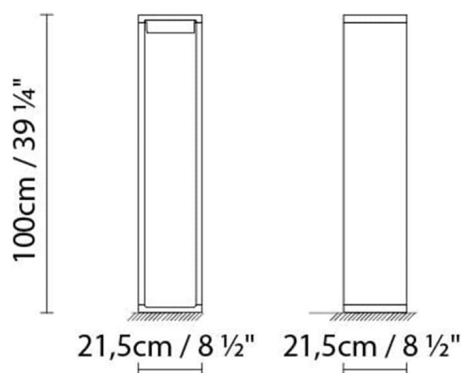

FRAME L FLUO

Fuente de luz:

Peso:

Neto kg: 9.5

Bruto kg:

Embalaje:

Nº bultos:

Volumen m3: 0.088

Dimensiones cm:

28.5x111.5x27.5

Diseñador
Croquis
Instrucciones de montaje