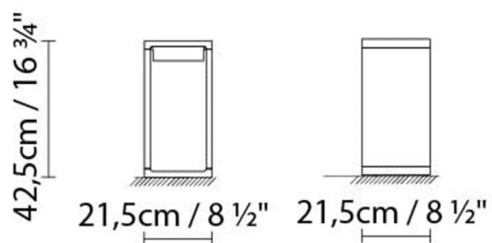

Fuente de luz:

LED ▶ LED 17,5W 1550lm 3000K CRI>80 230V

Peso:

Neto kg: 5.1

Bruto kg:

Embalaje:

Nº bultos:

Volumen m3: 0.034

Dimensiones cm: 25.5x55.5x24