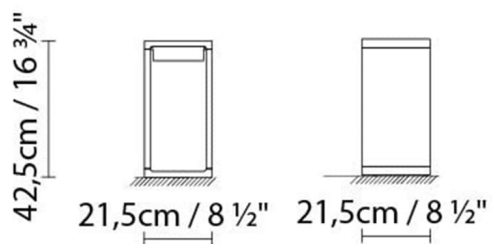

Peso:

Neto kg: 5.1

Bruto kg:

Embalaje:

Nº bultos:

Volumen m3: 0.034

Dimensiones cm: 25.5x55.5x24

FRAME S FLUO

**Fuente de luz:**

Fluo. 2 x 7W (2G7)

Peso:

Neto kg: 5.1

Bruto kg:

Embalaje:

Nº bultos:

Volumen m3: 0.034

Dimensiones cm: 25.5x55.5x24

FRAME M LED

**Fuente de luz:**

LED 17,5W 1550lm 3000K CRI>80 230V

Peso:

Neto kg: 7.4

Bruto kg: 7.5

Embalaje:

Nº bultos:

Volumen m3: 0.051

Dimensiones cm: 24.5x85.5x24.5

FRAME M FLUO

**Fuente de luz:**

Fluo. 2 x 7W (2G7)

Peso:

Neto kg: 7.4