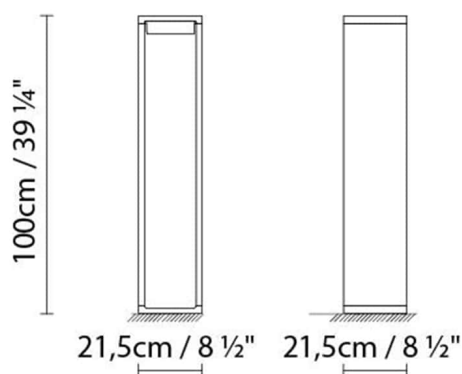

Dimensiones cm: 25.5x55.5x24

FRAME M LED

**Fuente de luz:**

LED 17,5W 1550lm 3000K CRI>80 230V

Peso:

Neto kg: 7.4

Bruto kg: 7.5

Embalaje:

Nº bultos:

Volumen m3: 0.051

Dimensiones cm: 24.5x85.5x24.5

FRAME M FLUO

**Fuente de luz:**

Fluo. 2 x 7W (2G7)

Peso:

Neto kg: 7.4

Bruto kg: 7.5

Embalaje:

Nº bultos:

Volumen m3: 0.051

Dimensiones cm: 24.5x85.5x24.5

FRAME L LED

**Fuente de luz:**

LED 17,5W 1550lm 3000K CRI>80 230V

Peso:

Neto kg: 9.5

Bruto kg:

Embalaje:

Nº bultos:

Volumen m3: 0.088

Dimensiones cm:

28.5x111.5x27.5