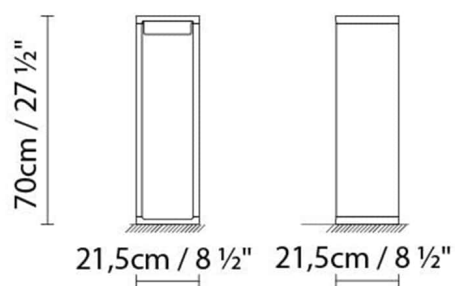

Peso:

Neto kg: 5.1

Bruto kg:

Embalaje:

Nº bultos:

Volumen m3: 0.034

Dimensiones cm: 25.5x55.5x24

FRAME S FLUO

**Fuente de luz:**

Fluo. 2 x 7W (2G7)

Peso:

Neto kg: 5.1

Bruto kg:

Embalaje:

Nº bultos:

Volumen m3: 0.034

Dimensiones cm: 25.5x55.5x24

FRAME M LED

**Fuente de luz:**

LED 17,5W 1550lm 3000K CRI>80 230V

Peso:

Neto kg: 7.4

Bruto kg: 7.5

Embalaje:

Nº bultos:

Volumen m3: 0.051

Dimensiones cm: 24.5x85.5x24.5

FRAME M FLUO

**Fuente de luz:**

Fluo. 2 x 7W (2G7)

Peso:

Neto kg: 7.4