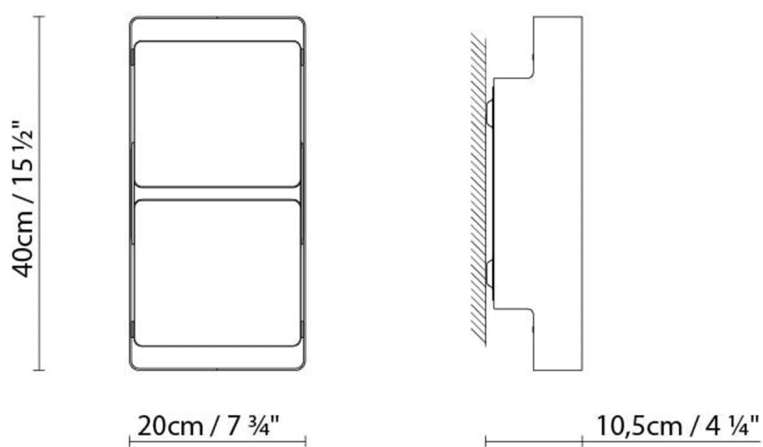

**Descripción:**

Aplique para exterior. Su estructura es de metal con acabado en color blanco satinado y alberga una pieza de cristal prensado, en la que se instala una doble fuente de luz. Wall emite luz en dos direcciones: hacia delante y también un sutil baño luminoso sobre la pared en la que se instala. Disponible en dos versiones: fluorescente y led.

Peso:

Neto kg: 8.0

Bruto kg: 10.0

Embalaje:

Nº bultos: 1

Volumen m3: 0.057

Dimensiones cm: 46x35x35

WALL LED

**Fuente de luz:**

LED **A** LED 2 x 8,7W 650lm 230V 2700K
CRI>80

Peso:

Neto kg: 8.0
Bruto kg: 10.0

Embalaje:

Nº bultos: 1
Volumen m3: 0.057
Dimensiones cm: 46x35x35

Diseñador
Croquis