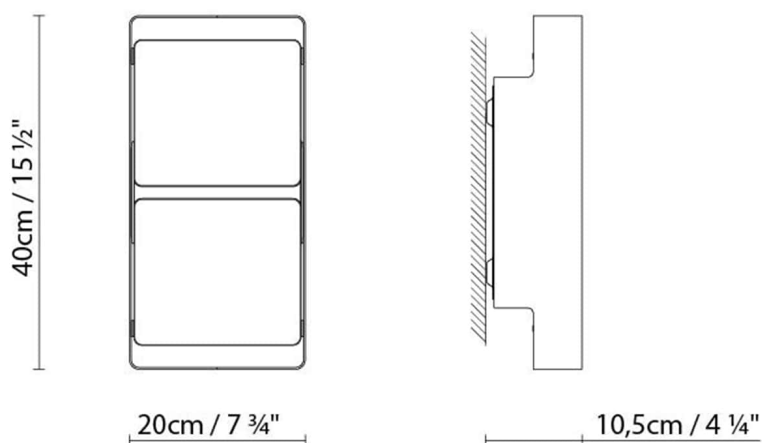

**Descripción:**

Aplique para exterior. Su estructura es de metal con acabado en color blanco satinado y alberga una pieza de cristal prensado, en la que se instala una doble fuente de luz. Wall emite luz en dos direcciones: hacia delante y también un sutil baño luminoso sobre la pared en la que se instala. Disponible en dos versiones: fluorescente y led.

Materiales:

Metal.

Certificaciones:

IP54

230V

WALL FLUO

**Fuente de luz:**

Fluo. 2 x 16W (GR10q)

Peso:

Neto kg: 8.0

Bruto kg: 10.0

Embalaje:

Nº bultos: 1

Volumen m3: 0.057

Dimensiones cm: 46x35x35

WALL LED

**Fuente de luz:**

LED **A** LED 2 x 8,7W 650lm 230V 2700K
CRI>80

Peso:

Neto kg: 8.0
Bruto kg: 10.0

Embalaje:

Nº bultos: 1
Volumen m3: 0.057
Dimensiones cm: 46x35x35

Diseñador
Croquis