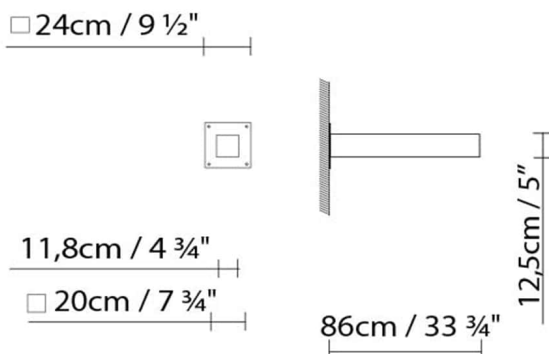

LED 33,5W 4105lm 700mA 3000K CRI>80
230V

Peso:

Neto kg:

Bruto kg:

Embalaje:

Nº bultos:

Volumen m3:

Dimensiones cm:

ZENETE WS FLUO

**Fuente de luz:****Peso:**

Neto kg:

Bruto kg:

Embalaje:

Nº bultos:

Volumen m3:

Dimensiones cm:

ZENETE WS HI-HS

**Fuente de luz:****Peso:**

Neto kg:

Bruto kg:

Embalaje:

Nº bultos:

Volumen m3:

Dimensiones cm:

Volumen m3:

Dimensiones cm:

ZENETE WL LED2

**Fuente de luz:**

LED ▶ A+ LED 2 x 33,5W 8210lm 700mA 3000K
CRI>80 230V

Peso:

Neto kg:

Bruto kg: