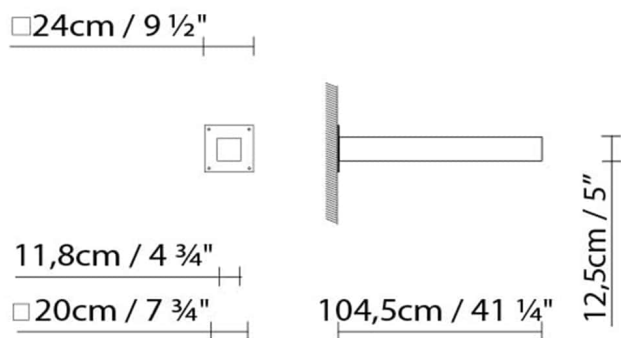

Volumen m3:

Dimensiones cm:

ZENETE WL LED2

**Fuente de luz:**

LED ▶ A+ LED 2 x 33,5W 8210lm 700mA 3000K
CRI>80 230V

Peso:

Neto kg:

Bruto kg:

Embalaje:

Nº bultos:

Volumen m3:

Dimensiones cm:

ZENETE WL FLUO

**Fuente de luz:****Peso:**

Neto kg:

Bruto kg:

Embalaje:

Nº bultos:

Volumen m3:

Dimensiones cm:

ZENETE WL HI-HS

**Fuente de luz:****Peso:**

Neto kg:

Bruto kg:

Embalaje:

Nº bultos:

Volumen m3:

Dimensiones cm:

Colección

Diseñador
Croquis
Fotometría
Instrucciones de montaje