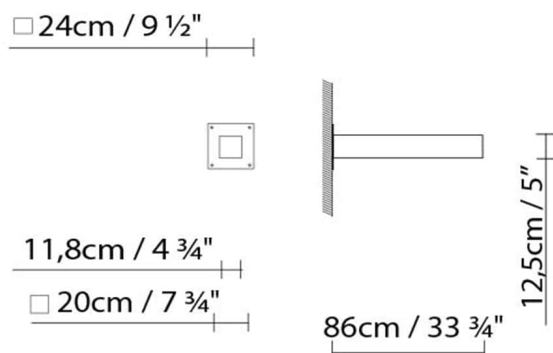

Fuente de luz:

LED **A+**

LED 33,5W 4105lm 700mA 3000K CRI>80
230V

Peso:

Neto kg:

Bruto kg:

Embalaje:

Nº bultos:

Volumen m3:

Dimensiones cm: