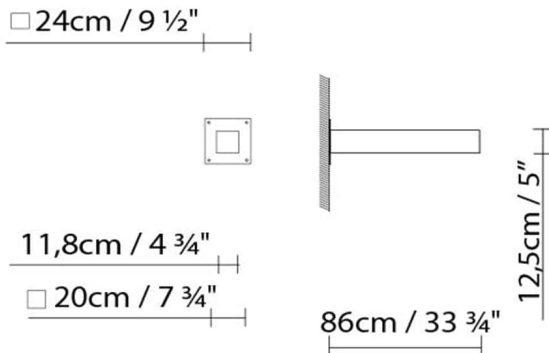

LED 33,5W 4105lm 700mA 3000K CRI>80
230V

Peso:

Neto kg:

Bruto kg:

Embalaje:

Nº bultos:

Volumen m3:

Dimensiones cm:

ZENETE WS FLUO

**Fuente de luz:****Peso:**

Neto kg:

Bruto kg:

Embalaje:

Nº bultos:

Volumen m3:

Dimensiones cm:

ZENETE WS HI-HS

**Fuente de luz:****Peso:**

Neto kg:

Bruto kg:

Embalaje:

Nº bultos:

Volumen m3:

Dimensiones cm:

Volumen m3:

Dimensiones cm:

ZENETE WL LED2

**Fuente de luz:**

LED ▶ A+ LED 2 x 33,5W 8210lm 700mA 3000K
CRI>80 230V

Peso:

Neto kg:

Bruto kg: