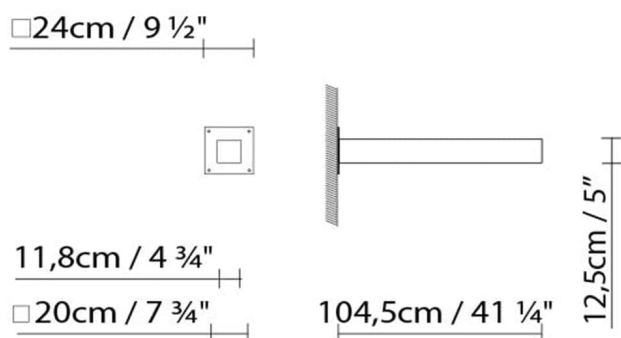

LED 33,5W 4105lm 700mA 3000K CRI>80
230V

Peso:

Neto kg:

Bruto kg:

Embalaje:

Nº bultos:

Volumen m3:

Dimensiones cm:

Volumen m3:

Dimensiones cm:

ZENETE WL LED2

**Fuente de luz:**

LED ▶ A+ LED 2 x 33,5W 8210lm 700mA 3000K
CRI>80 230V

Peso:

Neto kg:

Bruto kg:

Embalaje:

Nº bultos:

Volumen m3:

Dimensiones cm:

ZENETE WL FLUO

**Fuente de luz:****Peso:**

Neto kg:

Bruto kg:

Embalaje:

Nº bultos:

Volumen m3:

Dimensiones cm:

ZENETE WL HI-HS

**Fuente de luz:****Peso:**

Neto kg:

Bruto kg: