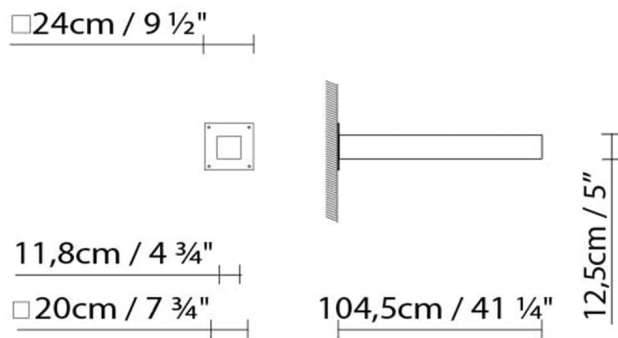

LED 33,5W 4105lm 700mA 3000K CRI>80
230V

Peso:

Neto kg:

Bruto kg:

Embalaje:

Nº bultos:

Volumen m3:

Dimensiones cm:

ZENETE WS HI-HS

**Fuente de luz:****Peso:**

Neto kg:

Bruto kg:

Embalaje:

Nº bultos:

Volumen m3:

Dimensiones cm:

Volumen m3:

Dimensiones cm:

ZENETE WL LED2

**Fuente de luz:**

LED ▶ A+ LED 2 x 33,5W 8210lm 700mA 3000K
CRI>80 230V

Peso:

Neto kg:

Bruto kg:

Embalaje:

Nº bultos:

Volumen m3:

Dimensiones cm:

ZENETE WL FLUO

**Fuente de luz:****Peso:**

Neto kg:

Bruto kg: