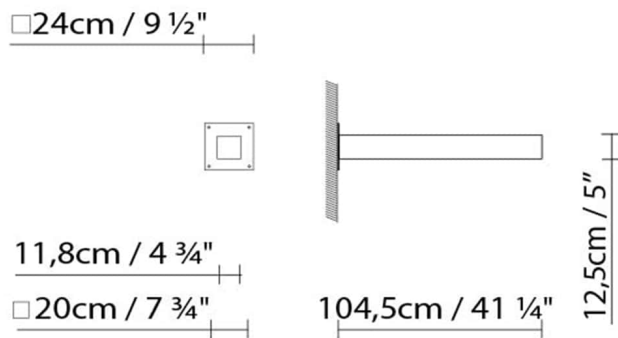

ZENETE WL LED1

Fuente de luz:

LED ▶ A+ LED 33,5W 4105lm 700mA 3000K
CRI>80 230V

Peso:

Neto kg:

Bruto kg:

Embalaje:

Nº bultos:

Volumen m3:

Dimensiones cm: