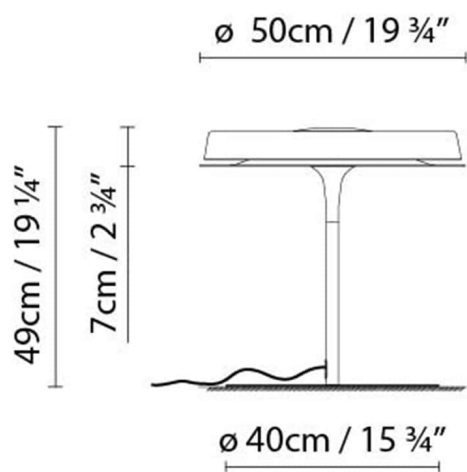

**Descripción:**

Luminaria de mesa con cuerpo metálico, pantalla de aluminio y difusor de PMMA blanco opal. Disponible en dos acabados: blanco satinado con cable textil verde, o negro brillo con cable textil verde. Cables blanco o negro opcionales.

Materiales:

Aluminio y PMMA.

Certificaciones:

IP20

230V

OLSEN T

**Fuente de luz:**

Fluo. circ. 60W (2Gx13)

Peso:

Neto kg: 7.5

Bruto kg: 11.8

Embalaje:

Nº bultos: 1

Volumen m3: 0.216

Dimensiones cm:

Colección