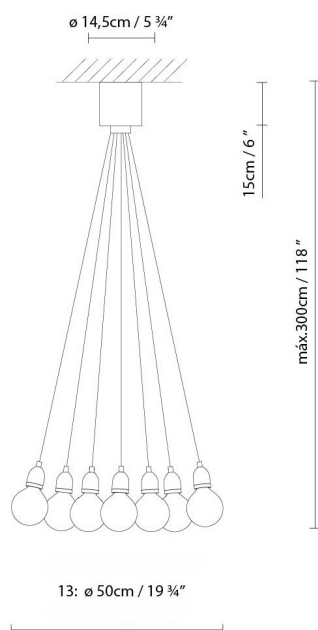

ILDE WOOD MAX S13

Fuente de luz:

LED **A+** LED filament G125 13 x 2W (E27)

Peso:

Neto kg:

Bruto kg:

Embalaje:

Nº bultos: 1

Volumen m3: 0.080

Dimensiones cm: 88x31.5x31.5