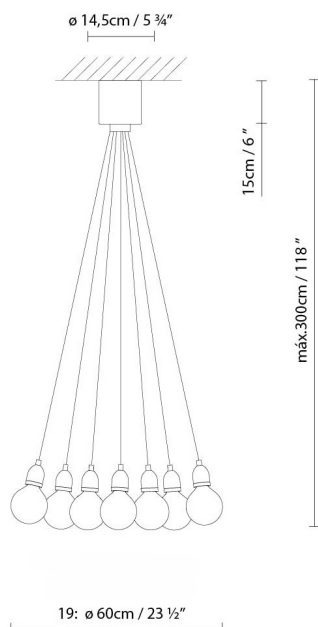

ILDE WOOD MAX S19

Fuente de luz:

LED **A+** LED filament G125 19 x 2W (E27)

Peso:

Neto kg:

Bruto kg:

Embalaje:

Nº bultos: 1

Volumen m3: 0.120

Dimensiones cm: 84x84x17