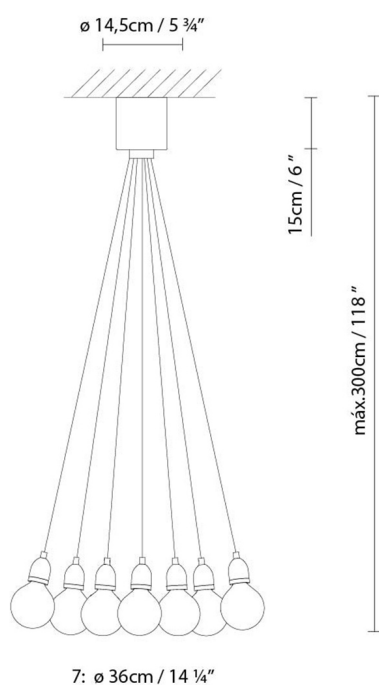

Fuente de luz:

LED A+ LED filament G125 7 x 2W (E27)

Peso:

Neto kg:

Bruto kg:

Embalaje:

Nº bultos: 1

Volumen m³: 0.067

Dimensiones cm: 55x55x22