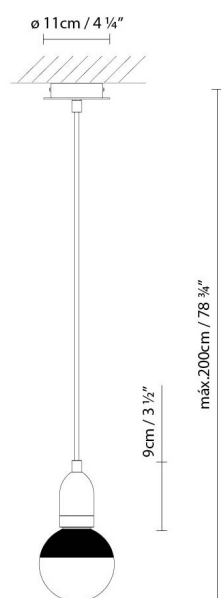

**Descripción:**

Luminaria de suspensión metálica disponible en dos acabados: cromo mate con cable rojo, o acabado bronce con cable negro.

Materiales:

Metal.

Certificaciones:

IP20

230V

ILDE S1

**Fuente de luz:**

LED G125 reflector 6W (E27) DIM

Peso:

Neto kg: 0.7

Bruto kg: 1.0

Embalaje:

Nº bultos: 1

Volumen m3: 0.007

Dimensiones cm: 17x17x25.5

Colección

Diseñador
3D
Instrucciones de montaje
Croquis