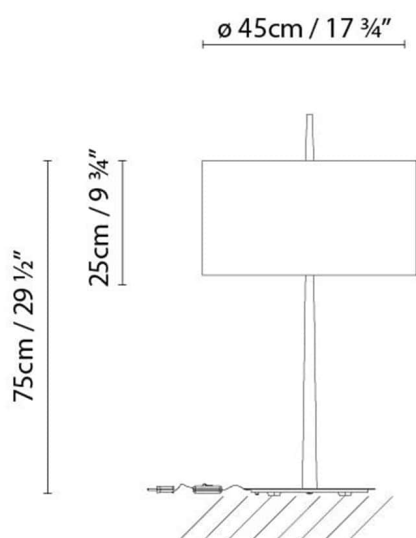

**Descripción:**

Luminaria de mesa de cuerpo metálico y difusor textil. Se fabrica en dos acabados: cuerpo negro mate texturado con pantalla opaca negra y cable textil oro, o cuerpo blanco mate texturado con pantalla opaca blanca y cable textil oro. En ambas versiones, el interior de la pantalla es color oro. Cable negro o blanco opcionales.

Materiales:

Metal, textil.

Certificaciones:

IP20

230V

LOLA T

**Fuente de luz:**

LED **A+** LED 2 x 10W (E27)

A Fluo. 2 x max. 11W (E27)

D Halo. 2 x max. 46W (E27)

Peso:

Neto kg: 5.7

Bruto kg: 8.3

Embalaje:

Nº bultos: 2

Volumen m3: 0.176

Dimensiones cm: 34x37x89 /

28x47x48

Colección

Diseñador
Croquis
Instrucciones de montaje