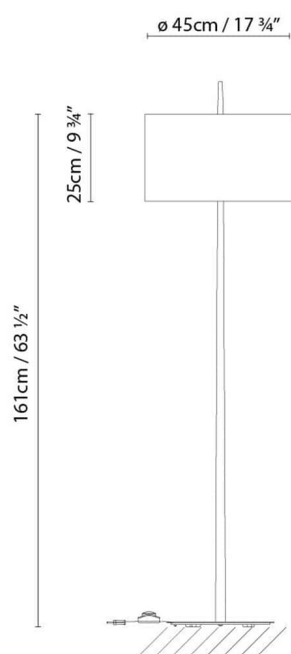

**Descripción:**

Luminaria de pie de cuerpo metálico y difusor textil. Se fabrica en dos acabados: cuerpo negro mate texturado con pantalla opaca negra y cable textil oro, o cuerpo blanco mate texturado con pantalla opaca blanca y cable textil oro. En ambas versiones, el interior de la pantalla es color oro. Cable negro o blanco, opcionales.

## LOLA F

**Fuente de luz:**

**LED** **A+** LED 2 x 10W (E27)

**A** Fluo. 2 x max. 11W (E27)

**D** Halo. 2 x max. 46W (E27)

**Peso:**

Neto kg: 8.3  
Bruto kg: 9.0

**Embalaje:**

Nº bultos: 2  
Volumen m3: 0.246  
Dimensiones cm: 34x34x158 +  
28x47x48