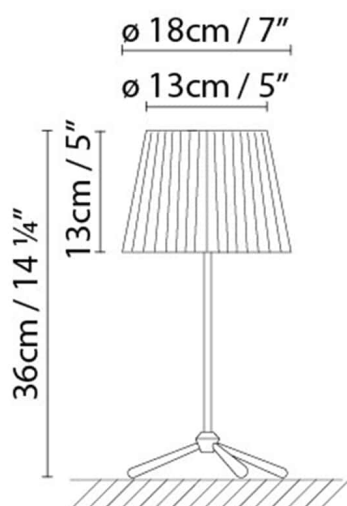

**Descripción:**

Luminaria de mesa con fuste y trípode de acero inoxidable acabado satinado y pantalla de tela plisada. Disponible en dos versiones: pantalla negra con cable textil negro, o pantalla beige con cable textil marrón. Dimmer.

Materiales:

Acero inox y textil.

Certificaciones:

IP20

230V

ROYAL T36

**Fuente de luz:**

LED ▶ A+ LED 6W (E14) DIM

▶ D Halo. classic max. 46W (E14)

Peso:

Neto kg: 0.5

Bruto kg: 1.1

Embalaje:

Nº bultos: 1

Volumen m3: 0.070

Dimensiones cm: 59x54.5x22

ROYAL T60

**Fuente de luz:**

LED ▶ LED 10W (E27) DIM

 ▶ Fluo. max. 23W (E27) DIM

 ▶ Halo. classic max. 77W (E27)

Peso:

Neto kg:

Bruto kg: