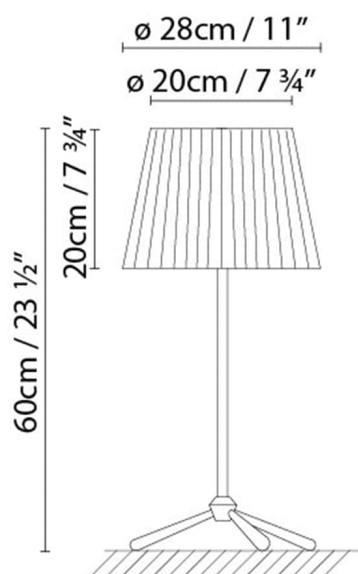

**Descripción:**

Luminaria de mesa con fuste y trípode de acero inoxidable acabado satinado y pantalla de tela plisada. Disponible en dos versiones: pantalla negra con cable textil negro, o pantalla beige con cable textil marrón. Dimmer.

Materiales:

Acero inox y textil.

Certificaciones:

IP20

230V

ROYAL T36

**Fuente de luz:**

LED ▶ A+ LED 6W (E14) DIM

▶ D Halo. classic max. 46W (E14)

Peso:

Neto kg: 0.5

Bruto kg: 1.1

Embalaje:

Nº bultos: 1

Volumen m3: 0.070

Dimensiones cm: 59x54.5x22

ROYAL T60

**Fuente de luz:**

LED ▶ LED 10W (E27) DIM

 ▶ Fluo. max. 23W (E27) DIM

 ▶ Halo. classic max. 77W (E27)

Peso:

Neto kg:

Bruto kg: