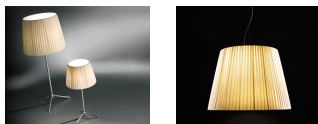

Colección

Diseñador
Croquis
Instrucciones de montaje
3D