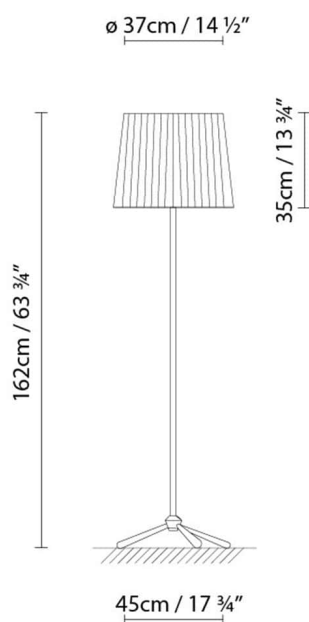

Fuente de luz:

LED **A+** LED 15W (E27) DIM

A Fluo. max. 23W (E27) DIM

D Halo. classic. max. 116W (E27)

Peso:

Neto kg: 7.0

Bruto kg: 8.0

Embalaje:

Nº bultos: 2

Volumen m3: 0.151

Dimensiones cm: 52x52x48 /

147x12.4x12