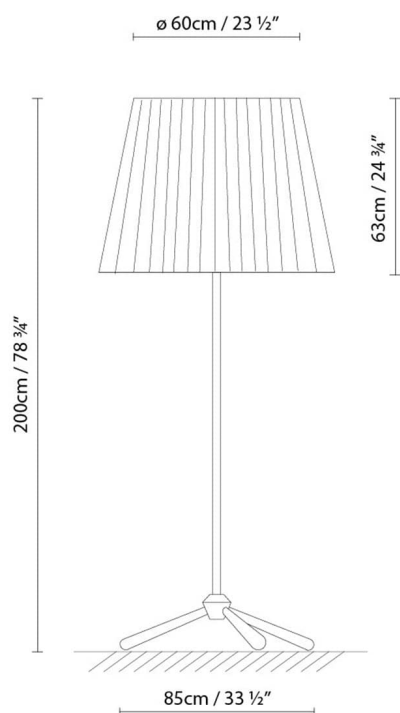

Materiales:

Acero inox y textil.

Certificaciones:

IP20

230V

ROYAL F

**Fuente de luz:**

LED **A+** LED 15W (E27) DIM

 **A** Fluo. max. 23W (E27) DIM

 **D** Halo. classic. max. 116W (E27)

Peso:

Neto kg: 7.0

Bruto kg: 8.0

Embalaje:

Nº bultos: 2

Volumen m3: 0.151

Dimensiones cm: 52x52x48 /

147x12.4x12

ROYAL F OVERSIZE

**Fuente de luz:**

LED **A+** LED 4 x 10W (E27) DIM

A Fluo. 4 x max. 23W (E27) DIM

D Halo. classic. 4 x max. 77W (E27)

Peso:

Neto kg: 15.6

Bruto kg: 23.2

Embalaje:

Nº bultos: 2

Volumen m3: 0.660

Dimensiones cm: 87x87x75 /

200x22.5x20

Colección