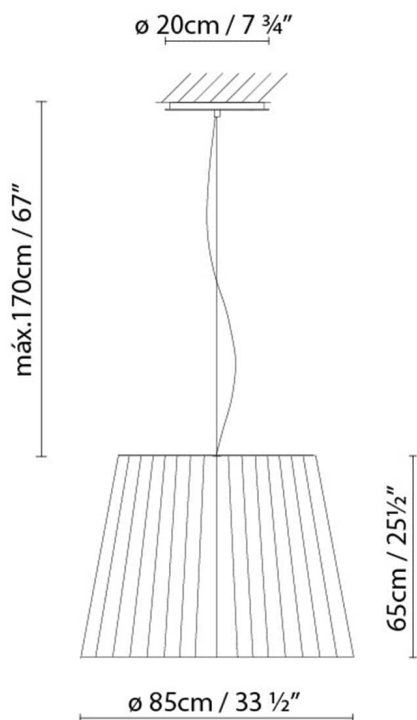

Dimensiones cm: 31x31x32.5

ROYAL S45

Fuente de luz:

LED **A+** LED 2 x 12W (E27)

A Fluo. 2 x max. 23W (E27)

D Halo. classic 2 x max. 77W (E27)

Peso:

Neto kg: 2.0

Bruto kg: 4.3

Embalaje:

Nº bultos: 1

Volumen m3: 0.141

Dimensiones cm: 49x49x59

ROYAL S OVERSIZE

Fuente de luz:

LED **A+** LED 4 x 12W (E27)

A Fluo. 4 x max. 23W (E27)

D Halo. classic 4 x max. 77W (E27)

Peso:

Neto kg: 7.0

Bruto kg: 9.4

Embalaje:

Nº bultos: 1

Volumen m3: 0.560

Dimensiones cm: 87x87x75

Colección

Diseñador
Instrucciones de montaje
Croquis
3D