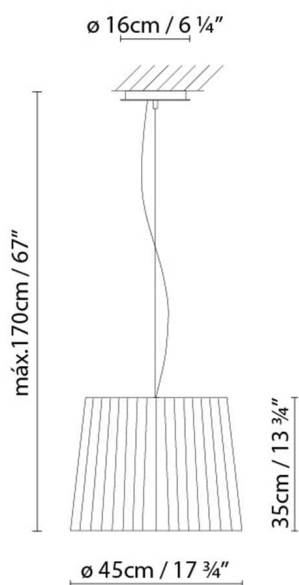

 **A** Fluo. max. 23W (E27)

 **D** Halo. classic max. 77W (E27)

Peso:

Neto kg: 0.7

Bruto kg: 1.5

Embalaje:

Nº bultos: 1

Volumen m3: 0.030

Dimensiones cm: 31x31x32.5

ROYAL S45

Fuente de luz:

LED **A+** LED 2 x 12W (E27)

A Fluo. 2 x max. 23W (E27)

D Halo. classic 2 x max. 77W (E27)

Peso:

Neto kg: 2.0

Bruto kg: 4.3

Embalaje:

Nº bultos: 1

Volumen m3: 0.141

Dimensiones cm: 49x49x59

ROYAL S OVERSIZE

Fuente de luz:

LED **A+** LED 4 x 12W (E27)

A Fluo. 4 x max. 23W (E27)

D Halo. classic 4 x max. 77W (E27)

Peso:

Neto kg: 7.0

Bruto kg: 9.4

Embalaje:

Nº bultos: 1

Volumen m3: 0.560