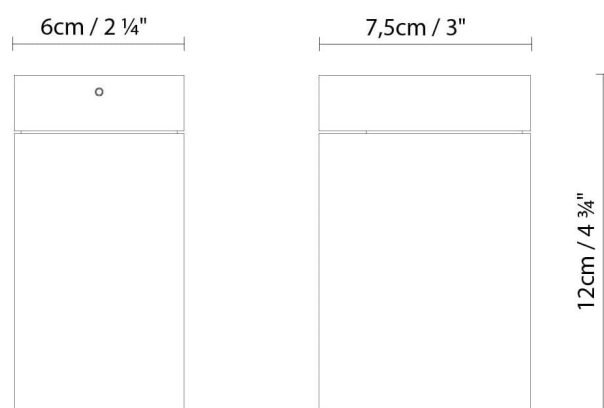

**Fuente de luz:**

LED **A** LED QPAR16 5W (Gu10)

D Halo. QPAR16 máx. 50W (Gu10)

Peso:

Neto kg: 0.9

Bruto kg: 1.2

Embalaje:

Nº bultos: 1

Volumen m3: 0.003

Dimensiones cm: 15x12x17

Colección

Diseñador
Instrucciones de montaje
Croquis
3D