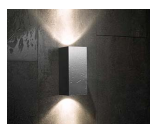

Colección

Diseñador
Instrucciones de montaje
Croquis
3D