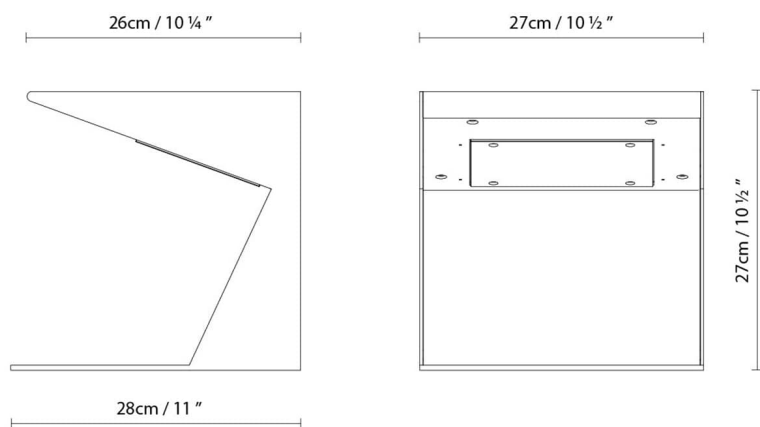

**Descripción:**

Baliza de exterior fabricada en acero corten o acero inoxidable 316L cepillado. Difusor de cristal.

Materiales:

Acero.

Certificaciones:

IP65

230V

NORAY LED

**Fuente de luz:**

LED **A+**

LED 2 x 4,5W 1092lm 250mA 3000K
CRI80 230V

Peso:

Neto kg: 13.5

Bruto kg: 15.0

Embalaje:

Nº bultos: 1

Volumen m3: 0.030

Dimensiones cm: 31x31x32.5

NORAY FLUO

**Fuente de luz:****Peso:**

Neto kg: 13.5
Bruto kg: 15.0

Embalaje:

Nº bultos: 1
Volumen m3: 0.030
Dimensiones cm: 31x31x32.5

Diseñador
Croquis
Instrucciones de montaje