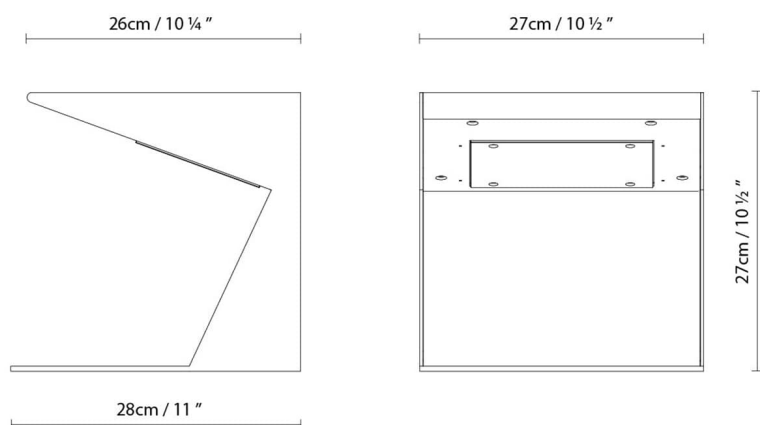

**Descripción:**

Baliza de exterior fabricada en acero corten o acero inoxidable 316L cepillado. Difusor de cristal.

Materiales:

Acero.

Certificaciones:

IP65

230V

NORAY LED

**Fuente de luz:**

LED **A+**

LED 2 x 4,5W 1092lm 250mA 3000K
CRI80 230V

Peso:

Neto kg: 13.5

Bruto kg: 15.0

Embalaje:

Nº bultos: 1

Volumen m3: 0.030

Dimensiones cm: 31x31x32.5

NORAY FLUO

**Fuente de luz:****Peso:**

Neto kg: 13.5
Bruto kg: 15.0

Embalaje:

Nº bultos: 1
Volumen m3: 0.030
Dimensiones cm: 31x31x32.5

Diseñador
Croquis
Instrucciones de montaje