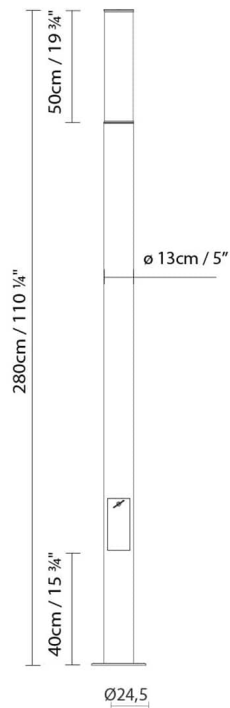

Volumen m3:

Dimensiones cm:

AX-IS 280 LED

**Fuente de luz:**LED 4 x 7,8W 4368lm 450mA 3000K
CRI>80 230V**Peso:**

Neto kg:

Bruto kg:

Embalaje:

Nº bultos:

Volumen m3:

Dimensiones cm:

AX-IS 280 FLUO

**Fuente de luz:**

Fluo. 2 x 36W (2G11)

Peso:

Neto kg:

Bruto kg:

Embalaje:

Nº bultos: 1

Volumen m3:

Dimensiones cm:

AX-IS 60 LED

**Fuente de luz:**LED 4 x 3,1W 1840lm 350mA
3000K CRI>80 230V**Peso:**

Neto kg:

Bruto kg:

Embalaje:

Nº bultos:

Volumen m3:

Dimensiones cm:

AX-IS 60 FLUO

**Fuente de luz:**

60 FLUO: Fluó. 2 x 9W (2G7)

Peso: