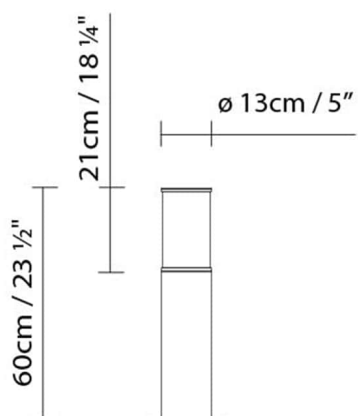

Volumen m3:

Dimensiones cm:

AX-IS 280 LED

**Fuente de luz:**LED 4 x 7,8W 4368lm 450mA 3000K
CRI>80 230V**Peso:**

Neto kg:

Bruto kg:

Embalaje:

Nº bultos:

Volumen m3:

Dimensiones cm:

AX-IS 280 FLUO

**Fuente de luz:**

Fluo. 2 x 36W (2G11)

Peso:

Neto kg:

Bruto kg:

Embalaje:

Nº bultos: 1

Volumen m3:

Dimensiones cm:

AX-IS 60 LED

**Fuente de luz:**LED 4 x 3,1W 1840lm 350mA
3000K CRI>80 230V**Peso:**

Neto kg:

Bruto kg:

Embalaje:

Nº bultos:

Volumen m3:

Dimensiones cm:

AX-IS 60 FLUO

**Fuente de luz:**

60 FLUO: Fluó. 2 x 9W (2G7)

Peso: