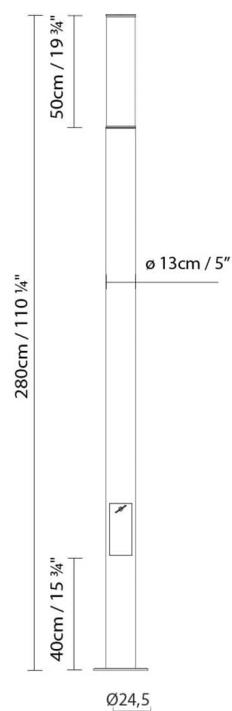

LED 4 x 21W 11760lm 450 mA 3000K
CRI>80 230V

Peso:

Neto kg:

Bruto kg:

Embalaje:

Nº bultos:

Volumen m3:

Dimensiones cm:

Volumen m3:

Dimensiones cm:

AX-IS 280 LED

**Fuente de luz:**LED 4 x 7,8W 4368lm 450mA 3000K
CRI>80 230V**Peso:**

Neto kg:

Bruto kg:

Embalaje:

Nº bultos:

Volumen m3:

Dimensiones cm:

AX-IS 280 FLUO

**Fuente de luz:**

Fluo. 2 x 36W (2G11)

Peso:

Neto kg:

Bruto kg:

Embalaje:

Nº bultos: 1

Volumen m3:

Dimensiones cm:

AX-IS 60 LED

**Fuente de luz:**LED 4 x 3,1W 1840lm 350mA
3000K CRI>80 230V**Peso:**

Neto kg:

Bruto kg: