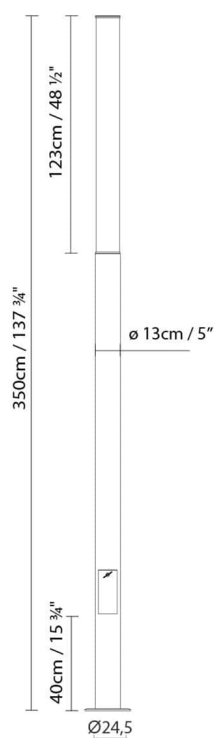

Fuente de luz:

LED **A+**

LED 4 x 21W 11760lm 450 mA 3000K
CRI>80 230V

Peso:

Neto kg:

Bruto kg:

Embalaje:

Nº bultos:

Volumen m3:

Dimensiones cm: