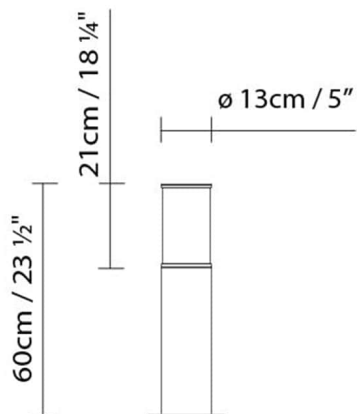

Volumen m3:

Dimensiones cm:

AX-IS 280 LED

**Fuente de luz:**LED 4 x 7,8W 4368lm 450mA 3000K
CRI>80 230V**Peso:**

Neto kg:

Bruto kg:

Embalaje:

Nº bultos:

Volumen m3:

Dimensiones cm:

AX-IS 280 FLUO

**Fuente de luz:**

Fluo. 2 x 36W (2G11)

Peso:

Neto kg:

Bruto kg:

Embalaje:

Nº bultos: 1

Volumen m3:

Dimensiones cm:

AX-IS 60 LED

**Fuente de luz:**LED 4 x 3,1W 1840lm 350mA
3000K CRI>80 230V**Peso:**

Neto kg:

Bruto kg:

Embalaje:

Nº bultos:

Volumen m3:

Dimensiones cm:

AX-IS 60 FLUO

**Fuente de luz:**

60 FLUO: Fluó. 2 x 9W (2G7)

Peso: