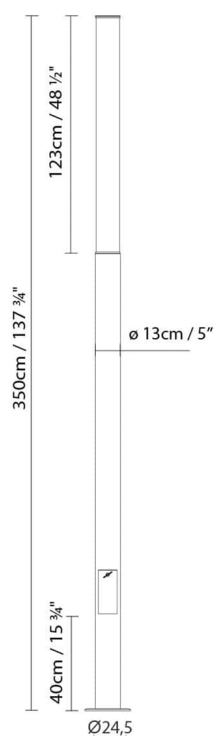

AX-IS 350 FLUO

Fuente de luz:

Fluo. 2 x 54W (G5)

Peso:

Neto kg:

Bruto kg:

Embalaje:

Nº bultos: 1

Volumen m3:

Dimensiones cm: