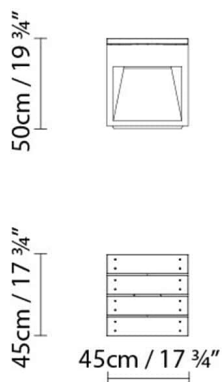

LED 2 x 6,8W 630lm 3000K CRI>80
230V

Peso:

Neto kg: 19.0

Bruto kg: 18.0

Embalaje:

Nº bultos: 1

Volumen m3: 0.410

Dimensiones cm: 60x49x49

LAP BENCH 45A FLUO

**Fuente de luz:****Peso:**

Neto kg: 19.0

Bruto kg: 18.0

Embalaje:

Nº bultos: 1

Volumen m3: 0.410

Dimensiones cm: 60x49x49

LAP BENCH 45B LED

**Fuente de luz:****Peso:**

Neto kg: 19.0

Bruto kg: 18.0

Embalaje:

Nº bultos: 1

Volumen m3: 0.410

Dimensiones cm: 60x49x49

Volumen m3: 0.410

Dimensiones cm: 60x49x49

LAP BENCH 45-2A LED

**Fuente de luz:**LED 2 x 6,8W 630lm 3000K CRI>80
230V**Peso:**

Neto kg: 40.0

Bruto kg: 38.0

Embalaje:

Nº bultos: 1