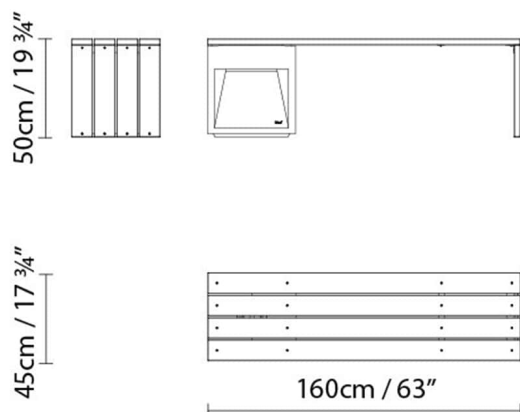

LAP BENCH 45B LED

**Fuente de luz:****Peso:**

Neto kg: 19.0

Bruto kg: 18.0

Embalaje:

Nº bultos: 1

Volumen m3: 0.410

Dimensiones cm: 60x49x49

LAP BENCH 45B FLUO

**Fuente de luz:**

Fluo. 2 x 18W (2G11)

Peso:

Neto kg: 19.0

Bruto kg: 18.0

Embalaje:

Nº bultos: 1

Volumen m3: 0.410

Dimensiones cm: 60x49x49

LAP BENCH 45-2A LED

**Fuente de luz:**LED 2 x 6,8W 630lm 3000K CRI>80
230V**Peso:**

Neto kg: 40.0

Bruto kg: 38.0

Embalaje:

Nº bultos: 1

Volumen m3:

Dimensiones cm: 45x45x160

LAP BENCH 45-2A FLUO

**Fuente de luz:****Peso:**

Neto kg: 40.0
Bruto kg: 38.0

Embalaje:

Nº bultos: 1
Volumen m3:
Dimensiones cm: 45x45x160

Diseñador
Instrucciones de montaje
Croquis
Fotometría
3D