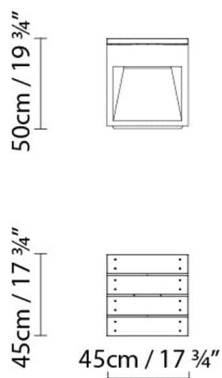

LAP BENCH 45B FLUO

Fuente de luz:

Fluo. 2 x 18W (2G11)

Peso:

Neto kg: 19.0

Bruto kg: 18.0

Embalaje:

Nº bultos: 1

Volumen m3: 0.410

Dimensiones cm: 60x49x49