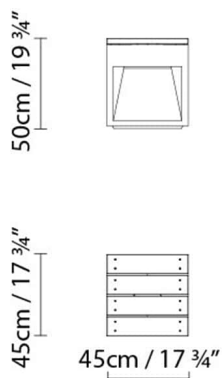

LED 2 x 6,8W 630lm 3000K CRI>80
230V

Peso:

Neto kg: 19.0

Bruto kg: 18.0

Embalaje:

Nº bultos: 1

Volumen m3: 0.410

Dimensiones cm: 60x49x49

LAP BENCH 45A FLUO

**Fuente de luz:****Peso:**

Neto kg: 19.0

Bruto kg: 18.0

Embalaje:

Nº bultos: 1

Volumen m3: 0.410

Dimensiones cm: 60x49x49

LAP BENCH 45B LED

**Fuente de luz:****Peso:**

Neto kg: 19.0

Bruto kg: 18.0

Embalaje:

Nº bultos: 1

Volumen m3: 0.410

Dimensiones cm: 60x49x49

Volumen m3: 0.410

Dimensiones cm: 60x49x49

LAP BENCH 45-2A LED

**Fuente de luz:**LED 2 x 6,8W 630lm 3000K CRI>80
230V**Peso:**

Neto kg: 40.0

Bruto kg: 38.0

Embalaje:

Nº bultos: 1