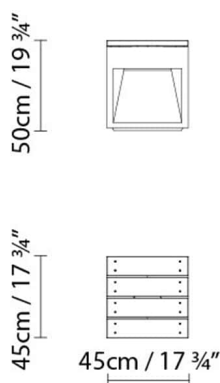

LAP BENCH 45A LED

Fuente de luz:

LED **A+**

LED 2 x 6,8W 630lm 3000K CRI>80
230V

Peso:

Neto kg: 19.0

Bruto kg: 18.0

Embalaje:

Nº bultos: 1

Volumen m3: 0.410

Dimensiones cm: 60x49x49