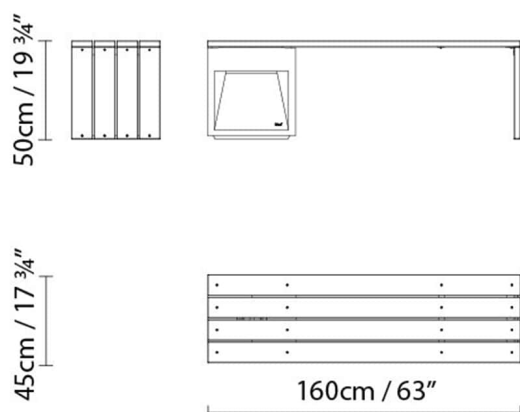

LAP BENCH 45B LED

**Fuente de luz:****Peso:**

Neto kg: 19.0

Bruto kg: 18.0

Embalaje:

Nº bultos: 1

Volumen m3: 0.410

Dimensiones cm: 60x49x49

LAP BENCH 45B FLUO

**Fuente de luz:**

Fluo. 2 x 18W (2G11)

Peso:

Neto kg: 19.0

Bruto kg: 18.0

Embalaje:

Nº bultos: 1

Volumen m3: 0.410

Dimensiones cm: 60x49x49

LAP BENCH 45-2A LED

**Fuente de luz:**LED 2 x 6,8W 630lm 3000K CRI>80
230V**Peso:**

Neto kg: 40.0

Bruto kg: 38.0

Embalaje:

Nº bultos: 1

Volumen m3:

Dimensiones cm: 45x45x160

LAP BENCH 45-2A FLUO

**Fuente de luz:****Peso:**

Neto kg: 40.0
Bruto kg: 38.0

Embalaje:

Nº bultos: 1
Volumen m3:
Dimensiones cm: 45x45x160

Diseñador
Instrucciones de montaje
Croquis
Fotometría
3D