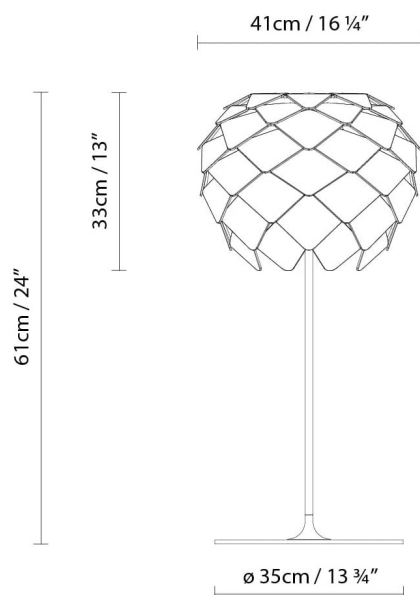

**Descripción:**

Luminaria de mesa de inspiración escandinava de estructura metálica y ABS. Acabado blanco mate texturado con cable textil del mismo tono.

**Materiales:**

Metal.

**Certificaciones:**

IP20

230V

## PHI T

**Fuente de luz:**

**LED** ▶ A+ LED glob. 3 x 6W (E27)

 ▶ A Fluo. glob. 3 x max. 11W (E27)

 ▶ A Halo. glob. 3 x max. 30W (E27)

**Peso:**

Neto kg:

Bruto kg:

**Embalaje:**

Nº bultos: 3

Volumen m3: 0.160

Dimensiones cm: 17x17x115 /

52x52x48