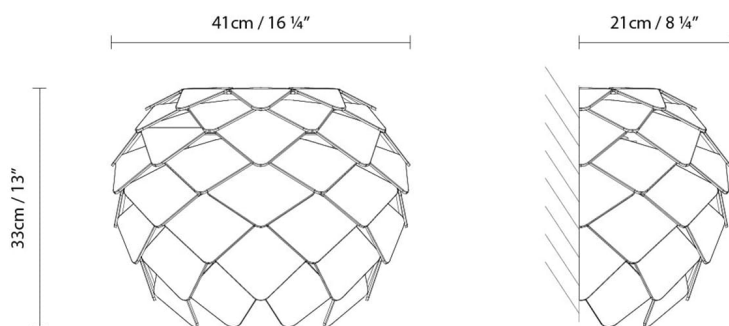

**Descripción:**

Aplique de inspiración escandinava de estructura metálica y ABS. Acabado blanco mate texturado.

Materiales:

Metal.

Certificaciones:

IP20

230V

PHI W

**Fuente de luz:**

LED ▶ LED glob. 16W (E27)

 ▶ Fluo. glob. max. 23W (E27)

 ▶ Halo. ECO max. 100W (E27)

Peso:

Neto kg:

Bruto kg:

Embalaje:

Nº bultos: 1

Volumen m3: 0.065

Dimensiones cm: 48x47.5x28.5

Colección

Diseñador
Instrucciones de montaje
Croquis