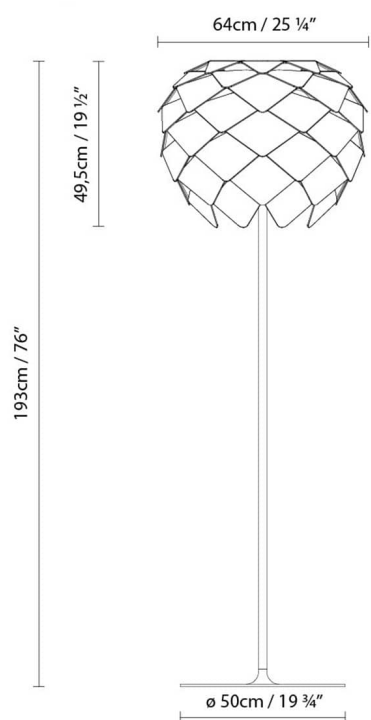

IP20

230V

PHI F40

**Fuente de luz:**

LED ▶ A+ LED glob. 3 x 9W (E27) DIM

 ▶ A Fluo. glob. 3 x max. 11W (E27) DIM

 ▶ D Halo. glob. 3 x max. 46W (E27)

Peso:

Neto kg:

Bruto kg:

Embalaje:

Nº bultos: 3

Volumen m3: 0.181

Dimensiones cm: 17x17x175 +

52x52x48

PHI F60

**Fuente de luz:**

LED **A+** LED glob. 3 x 9W (E27) DIM

A Fluo. glob. 3 x max. 23W (E27) DIM

D Halo. glob. 3 x max. 70W (E27)

Peso:

Neto kg:

Bruto kg:

Embalaje:

Nº bultos: 3

Volumen m3: 0.170

Dimensiones cm: 70x70x35

Colección

Diseñador
Croquis
Instrucciones de montaje
Assembly instructions