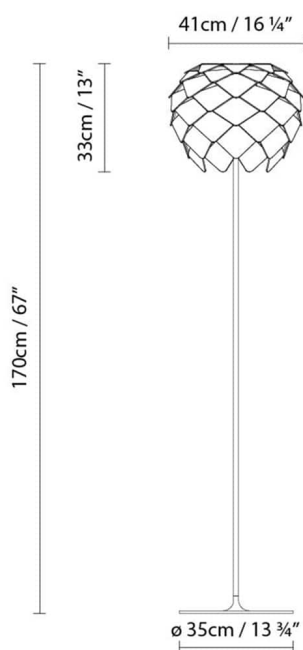

**Descripción:**

Luminaria de pie de inspiración escandinava de estructura metálica y ABS. Acabado blanco texturado con cable textil del mismo tono. Disponible en dos alturas. Dimmer.

Materiales:

Metal.

Certificaciones:

IP20

230V

PHI F40

**Fuente de luz:**

LED ▶ A+ LED glob. 3 x 9W (E27) DIM

 ▶ A Fluo. glob. 3 x max. 11W (E27) DIM

 ▶ D Halo. glob. 3 x max. 46W (E27)

Peso:

Neto kg:

Bruto kg:

Embalaje:

Nº bultos: 3

Volumen m3: 0.181

Dimensiones cm: 17x17x175 +

52x52x48

PHI F60

Nº bultos: 3

Volumen m3: 0.170

Dimensiones cm: 70x70x35

Colección

Diseñador
Croquis
Instrucciones de montaje
Assembly instructions