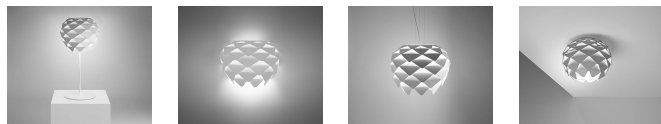

Colección

Diseñador
Croquis
Instrucciones de montaje
Assembly instructions