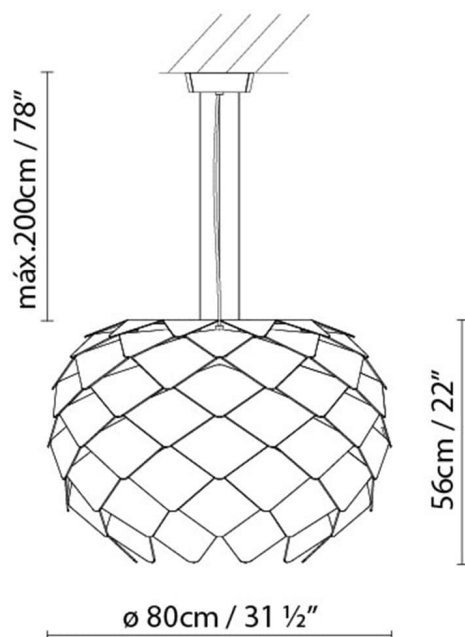

Neto kg: 3.5

Bruto kg:

Embalaje:

Nº bultos: 1

Volumen m3: 0.130

Dimensiones cm: 52x52x48

PHI S60

**Fuente de luz:**

LED **A+** LED glob. 16W (E27)

A Fluo. glob. max. 23W (E27)

D Halo. ECO max. 150W (E27)

Peso:

Neto kg: 7.0

Bruto kg:

Embalaje:

Nº bultos: 1

Volumen m3: 0.170

Dimensiones cm: 70x70x35

PHI S80-3

**Fuente de luz:**

LED **A+** LED glob. 3 x 16W (E27)

A Fluo. glob. 3 x max. 23W (E27)

D Halo. ECO 3 x max. 100W (E27)

Peso:

Neto kg: 9.0

Bruto kg:

Embalaje:

Nº bultos: 1

Volumen m3: 0.192

Dimensiones cm: 80x80x30

Colección

Diseñador
Croquis
Instrucciones de montaje
Assembly instructions