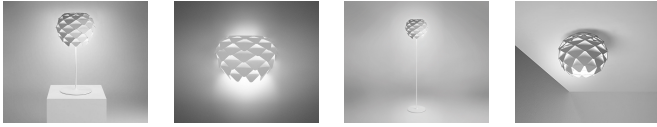

Colección

Diseñador
Croquis
Instrucciones de montaje
Assembly instructions