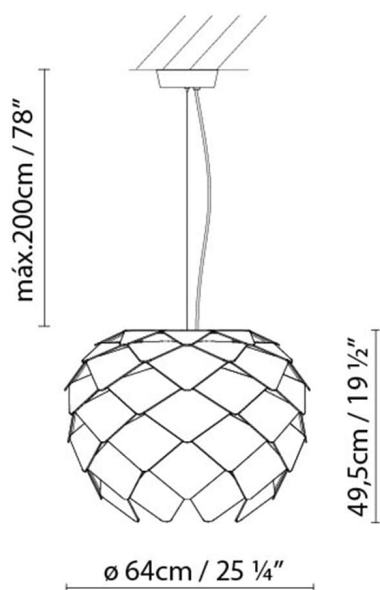

Neto kg: 3.5

Bruto kg:

Embalaje:

Nº bultos: 1

Volumen m3: 0.130

Dimensiones cm: 52x52x48

PHI S60

**Fuente de luz:**

LED **A+** LED glob. 16W (E27)

A Fluo. glob. max. 23W (E27)

D Halo. ECO max. 150W (E27)

Peso:

Neto kg: 7.0

Bruto kg:

Embalaje:

Nº bultos: 1

Volumen m3: 0.170

Dimensiones cm: 70x70x35

PHI S80-3

**Fuente de luz:**

LED **A+** LED glob. 3 x 16W (E27)

A Fluo. glob. 3 x max. 23W (E27)

D Halo. ECO 3 x max. 100W (E27)

Peso:

Neto kg: 9.0

Bruto kg:

Embalaje:

Nº bultos: 1

Volumen m3: 0.192

Dimensiones cm: 80x80x30

Colección

Diseñador
Croquis
Instrucciones de montaje
Assembly instructions