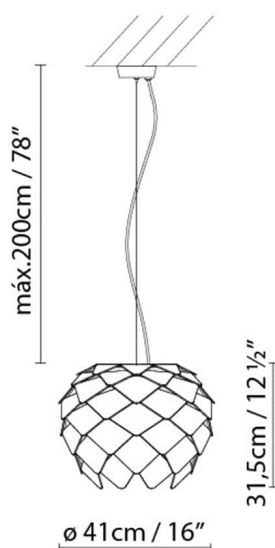

**Descripción:**

Luminaria de suspensión de inspiración escandinava de estructura metálica y ABS. Acabado blanco texturado con cable textil del mismo tono. Disponible en tres tamaños.

Materiales:

Metal.

Certificaciones:

IP20

230V

PHI S40

**Fuente de luz:**

LED **A+** LED glob.9W (E27)

 **A** Fluo. glob. max. 23W (E27)

 **D** Halo. ECO max. 70W (E27)

Peso:

Neto kg: 3.5

Bruto kg:

Embalaje:

Nº bultos: 1

Volumen m3: 0.130

Dimensiones cm: 52x52x48

PHI S60

**Fuente de luz:**

Volumen m3: 0.170

Dimensiones cm: 70x70x35

PHI S80-3

**Fuente de luz:**

LED **A+** LED glob. 3 x 16W (E27)

A Fluo. glob. 3 x max. 23W (E27)

D Halo. ECO 3 x max. 100W (E27)

Peso: