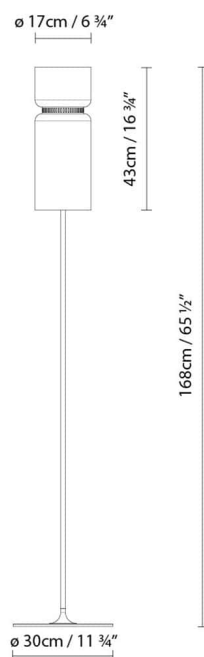

Descripción:

Luminaria de pie de doble pantalla de aluminio y luz indirecta (F17), y directa (F40). Disponible en varios acabados lacados en mate, combinables entre sí: grey, snow, lemon, mango, clear turquoise, y aqua, a los que se suman nuevos acabados como merlot, rose, sea, river y limestone. Anillo central en acabado negro. Estructura y cable de color negro. Dimmer.

ASPEN F17

Fuente de luz:

LED  LED 10W (E27) DIM

  Fluo. max. 23W (E27) DIM

  Halo. ECO max. 70W (E27)

Peso:

Neto kg: 8
Bruto kg: 10.5

Embalaje:

Nº bultos: 2
Volumen m3: 0.101 + 0.009
Dimensiones cm: 202x24x21
+34x31

ASPEN F40

Fuente de luz:

LED **A+** LED 3 x 10W (E27) DIM

A Fluo. 3 x max. 23W (E27) DIM

D Halo. ECO 3 x max. 70W (E27)

Peso:

Neto kg: 18

Bruto kg: 20.2

Embalaje:

Nº bultos: 3

Volumen m³: 0.132 + 0.161 + 0.03

Dimensiones cm: 52x52x48 + 17x17x175 + 65x35x15

Colección

Diseñador
Croquis
3D
Assembly instructions
Instrucciones de montaje