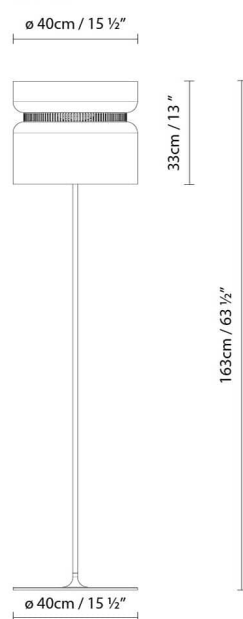

ASPEN F17

Fuente de luz:

LED  LED 10W (E27) DIM

  Fluo. max. 23W (E27) DIM

  Halo. ECO max. 70W (E27)

Peso:

Neto kg: 8
Bruto kg: 10.5

Embalaje:

Nº bultos: 2
Volumen m3: 0.101 + 0.009
Dimensiones cm: 202x24x21
+34x31

ASPEN F40

Fuente de luz:

LED **A+** LED 3 x 10W (E27) DIM

A Fluo. 3 x max. 23W (E27) DIM

D Halo. ECO 3 x max. 70W (E27)

Peso:

Neto kg: 18

Bruto kg: 20.2

Embalaje:

Nº bultos: 3

Volumen m³: 0.132 + 0.161 + 0.03

Dimensiones cm: 52x52x48 + 17x17x175 + 65x35x15

Colección

Diseñador
Croquis
3D
Assembly instructions
Instrucciones de montaje