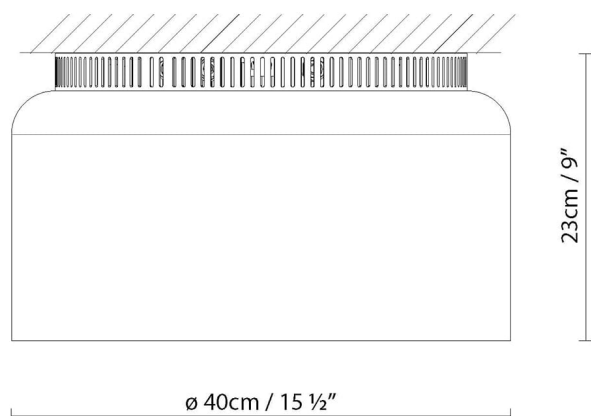

ASPEN C40 LED

Fuente de luz:

LED LED 19,5W 2350lm 700mA 3000K CRI>80
DIM 230V

Peso:

Neto kg: 4.9

Bruto kg: 5.5

Embalaje:

Nº bultos: 1

Volumen m3: 0.132

Dimensiones cm: 52x52x48