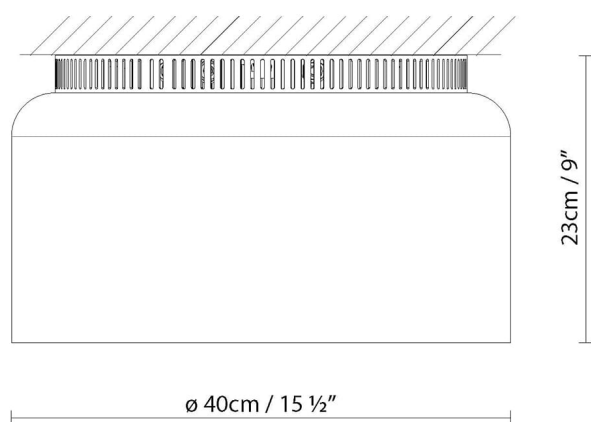

ASPEN C40 HALO

Fuente de luz:

Peso:

Neto kg: 4.9

Bruto kg: 5.5

Embalaje:

Nº bultos: 1

Volumen m3: 0.132

Dimensiones cm: 52x52x48