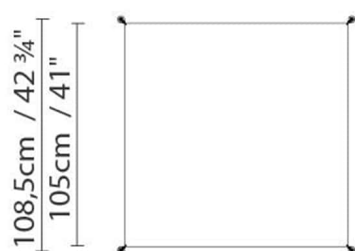

VEROCA 1 (2G11)

**Fuente de luz:**

  Fluo. 6 x 55W (2G11)

Peso:

Neto kg: 13.0
Bruto kg: 14.4

Embalaje:

Nº bultos: 2
Volumen m3: 0.077
Dimensiones cm: 127x35x16 +
177x6x6

VEROCA 1 (G5)

**Fuente de luz:**

  Fluo. 6 x 28/54W (G5)

Peso:

Neto kg: 13.0
Bruto kg: 14.4

Embalaje:

Nº bultos: 2
Volumen m3: 0.077
Dimensiones cm: 127x35x16 /
177x6x6

VEROCA 2 (G13)

105cm / 41"
108,5cm / 42 3/4"

**Fuente de luz:**

A Fluo. 4 x 18W (G13)

Peso:

Neto kg: 5.0

Bruto kg: 6.8

Embalaje:

Nº bultos: 2

Volumen m3: 0.034

Dimensiones cm: 65x35x13 /
111x6x6

VEROCA 2 (2G11)

105cm / 41"
108,5cm / 42 3/4"

**Fuente de luz:**

A Fluo. 4 x 36W (2G11)

Peso:

Neto kg: 5.0

Bruto kg: 6.8