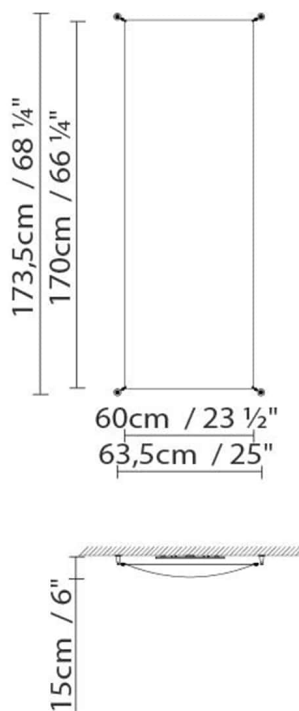

Dimensiones cm: 65x35x13 /
111x6x6

VEROCA 2 (2G11)

105cm / 41"
108,5cm / 42 3/4"

**Fuente de luz:**

A Fluo. 4 x 36W (2G11)

Peso:

Neto kg: 5.0

Bruto kg: 6.8

Embalaje:

Nº bultos: 2

Volumen m3: 0.034

Dimensiones cm: 65x35x13 +
111x6x6

VEROCA 2 (G5)

**Fuente de luz:**

Fluo. 4 x 14/24W (G5)

Peso:

Neto kg: 5.0

Bruto kg: 6.8

Embalaje:

Nº bultos: 2

Volumen m3: 0.034

Dimensiones cm: 65x35x13 +
111x6x6

VEROCA 3 (G13)

**Fuente de luz:**

Volumen m3: 0.077

Dimensiones cm: 127x35x16 +
177x6x6

VEROCA 4 (G13)

**Fuente de luz:**

Fluo. 2 x 18W (G13)

Peso:

Neto kg: 3.0

Bruto kg: 4.3