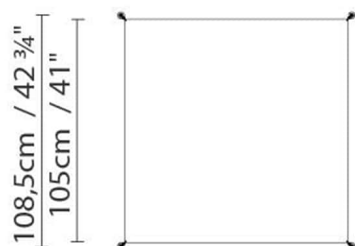

VEROCA 1 (2G11)

**Fuente de luz:**

  Fluo. 6 x 55W (2G11)

Peso:

Neto kg: 13.0
Bruto kg: 14.4

Embalaje:

Nº bultos: 2
Volumen m3: 0.077
Dimensiones cm: 127x35x16 +
177x6x6

VEROCA 1 (G5)

**Fuente de luz:**

  Fluo. 6 x 28/54W (G5)

Peso:

Neto kg: 13.0
Bruto kg: 14.4

Embalaje:

Nº bultos: 2
Volumen m3: 0.077
Dimensiones cm: 127x35x16 /
177x6x6

VEROCA 2 (G13)

105cm / 41"
108,5cm / 42 3/4"

**Fuente de luz:**

A Fluo. 4 x 18W (G13)

Peso:

Neto kg: 5.0

Bruto kg: 6.8

Embalaje:

Nº bultos: 2

Volumen m3: 0.034

Dimensiones cm: 65x35x13 /
111x6x6

VEROCA 2 (2G11)

105cm / 41"
108,5cm / 42 3/4"

**Fuente de luz:**

A Fluo. 4 x 36W (2G11)

Peso:

Neto kg: 5.0

Bruto kg: 6.8