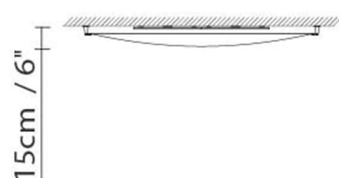

VEROCA 1 (2G11)

**Fuente de luz:**

  Fluo. 6 x 55W (2G11)

Peso:

Neto kg: 13.0
Bruto kg: 14.4

Embalaje:

Nº bultos: 2
Volumen m3: 0.077
Dimensiones cm: 127x35x16 +
177x6x6

VEROCA 1 (G5)

**Fuente de luz:**

  Fluo. 6 x 28/54W (G5)

Peso:

Neto kg: 13.0
Bruto kg: 14.4

Embalaje:

Nº bultos: 2
Volumen m3: 0.077
Dimensiones cm: 127x35x16 /
177x6x6

VEROCA 2 (G13)

105cm / 41"
108,5cm / 42 3/4"

**Fuente de luz:**

A Fluo. 4 x 18W (G13)

Peso:

Neto kg: 5.0

Bruto kg: 6.8

Embalaje:

Nº bultos: 2

Volumen m3: 0.034

Dimensiones cm: 65x35x13 /
111x6x6

VEROCA 2 (2G11)

105cm / 41"
108,5cm / 42 3/4"

**Fuente de luz:**

A Fluo. 4 x 36W (2G11)

Peso:

Neto kg: 5.0

Bruto kg: 6.8