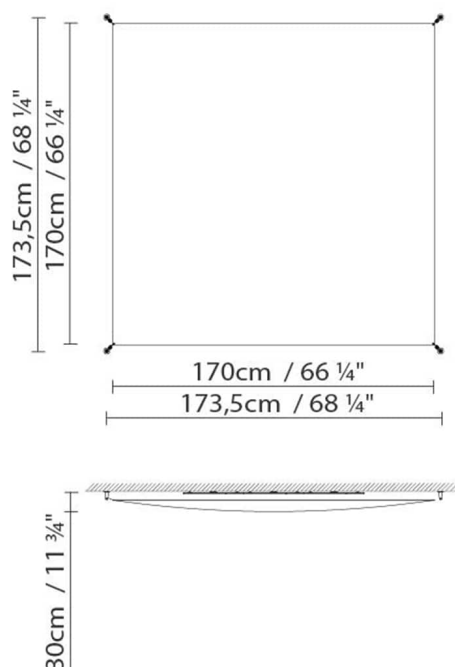

Fuente de luz:

Fluo. 6 x 36W (G13)

Peso:

Neto kg: 13.0

Bruto kg: 14.4

Embalaje:

Nº bultos: 2

Volumen m3: 0.077

Dimensiones cm: 127x35x16 +

177x6x6