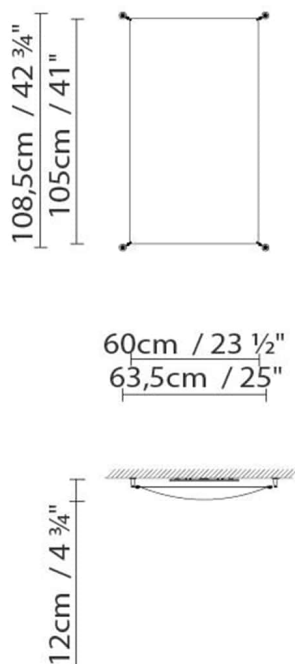

Dimensiones cm: 65x35x13 /
111x6x6

VEROCA 2 (2G11)

105cm / 41"
108,5cm / 42 3/4"

**Fuente de luz:**

A Fluo. 4 x 36W (2G11)

Peso:

Neto kg: 5.0

Bruto kg: 6.8

Fluo. 2 x 36W (G13)

Peso:

Neto kg: 6.0

Bruto kg: 7.0

Embalaje:

Nº bultos: 2

Volumen m3: 0.077

Dimensiones cm: 127x35x16 /
177x6x6

Volumen m3: 0.077

Dimensiones cm: 127x35x16 +
177x6x6

VEROCA 4 (G13)

**Fuente de luz:**

Fluo. 2 x 18W (G13)

Peso:

Neto kg: 3.0

Bruto kg: 4.3

Embalaje:

Nº bultos: 2

Volumen m3: 0.034

Dimensiones cm: 65x35x13 /
111x6x6

VEROCA 4 (G5)

60cm / 23 1/2"
63,5cm / 25"

**Fuente de luz:**

Fluo. 2 x 14/24W (G5)