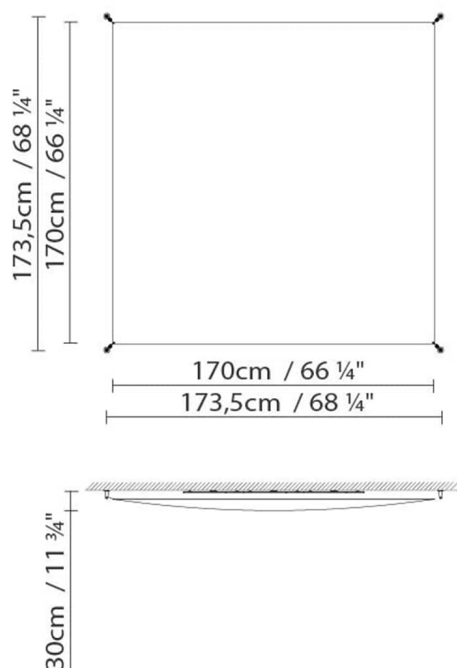

Peso:

Neto kg: 13.0

Bruto kg: 14.4

Embalaje:

Nº bultos: 2

Volumen m3: 0.077

Dimensiones cm: 127x35x16 +

177x6x6

VEROCA 1 (2G11)

**Fuente de luz:**

  Fluo. 6 x 55W (2G11)

Peso:

Neto kg: 13.0
Bruto kg: 14.4

Embalaje:

Nº bultos: 2
Volumen m3: 0.077
Dimensiones cm: 127x35x16 +
177x6x6

VEROCA 1 (G5)

**Fuente de luz:**

  Fluo. 6 x 28/54W (G5)

Peso:

Neto kg: 13.0
Bruto kg: 14.4

Embalaje:

Nº bultos: 2
Volumen m3: 0.077
Dimensiones cm: 127x35x16 /
177x6x6

VEROCA 2 (G13)

105cm / 41"
108,5cm / 42 3/4"

Dimensiones cm: 65x35x13 /
111x6x6

VEROCA 2 (2G11)

105cm / 41"
108,5cm / 42 3/4"

**Fuente de luz:**

A Fluo. 4 x 36W (2G11)

Peso:

Neto kg: 5.0

Bruto kg: 6.8