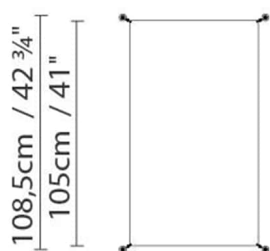

Dimensiones cm: 65x35x13 /
111x6x6

VEROCA 2 (2G11)

105cm / 41"
108,5cm / 42 3/4"

**Fuente de luz:**

A Fluo. 4 x 36W (2G11)

Peso:

Neto kg: 5.0

Bruto kg: 6.8

Fluo. 2 x 36W (G13)

Peso:

Neto kg: 6.0

Bruto kg: 7.0

Embalaje:

Nº bultos: 2

Volumen m3: 0.077

Dimensiones cm: 127x35x16 /
177x6x6

Volumen m3: 0.077

Dimensiones cm: 127x35x16 +
177x6x6

VEROCA 4 (G13)

**Fuente de luz:**

Fluo. 2 x 18W (G13)

Peso:

Neto kg: 3.0

Bruto kg: 4.3

Embalaje:

Nº bultos: 2

Volumen m3: 0.034

Dimensiones cm: 65x35x13 /
111x6x6

VEROCA 4 (G5)

60cm / 23 1/2"
63,5cm / 25"

**Fuente de luz:**

Fluo. 2 x 14/24W (G5)