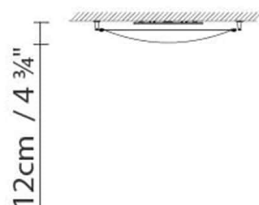

Volumen m3: 0.077

Dimensiones cm: 127x35x16 +
177x6x6

VEROCA 4 (G13)

**Fuente de luz:**

Fluo. 2 x 18W (G13)

Peso:

Neto kg: 3.0

Bruto kg: 4.3

Embalaje:

Nº bultos: 2

Volumen m3: 0.034

Dimensiones cm: 65x35x13 /
111x6x6

VEROCA 4 (G5)

60cm / 23 1/2"
63,5cm / 25"

**Fuente de luz:**

Fluo. 2 x 14/24W (G5)