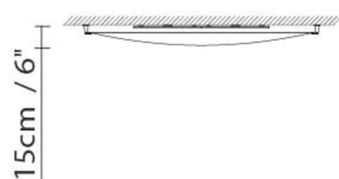

VEROCA 1 (2G11)

**Fuente de luz:**

  Fluo. 6 x 55W (2G11)

Peso:

Neto kg: 13.0
Bruto kg: 14.4

Embalaje:

Nº bultos: 2
Volumen m3: 0.077
Dimensiones cm: 127x35x16 +
177x6x6

VEROCA 1 (G5)

**Fuente de luz:**

  Fluo. 6 x 28/54W (G5)

Peso:

Neto kg: 13.0
Bruto kg: 14.4

Embalaje:

Nº bultos: 2
Volumen m3: 0.077
Dimensiones cm: 127x35x16 /
177x6x6

VEROCA 2 (G13)

105cm / 41"
108,5cm / 42 3/4"

**Fuente de luz:**

A Fluo. 4 x 18W (G13)

Peso:

Neto kg: 5.0

Bruto kg: 6.8

Embalaje:

Nº bultos: 2

Volumen m3: 0.034

Dimensiones cm: 65x35x13 /
111x6x6

VEROCA 2 (2G11)

105cm / 41"
108,5cm / 42 3/4"

**Fuente de luz:**

A Fluo. 4 x 36W (2G11)

Peso:

Neto kg: 5.0

Bruto kg: 6.8