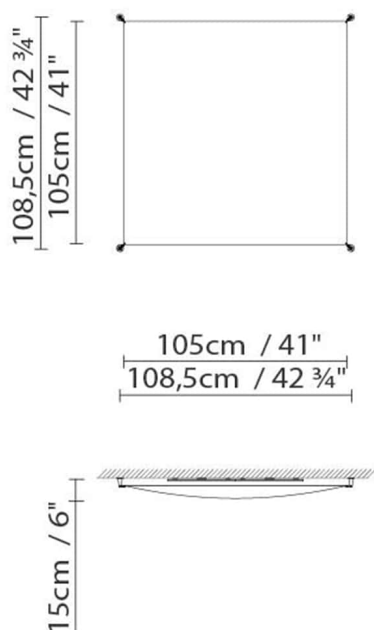

**Fuente de luz:**

  Fluo. 6 x 28/54W (G5)

Peso:

Neto kg: 13.0
Bruto kg: 14.4

Embalaje:

Nº bultos: 2
Volumen m3: 0.077
Dimensiones cm: 127x35x16 /
177x6x6

VEROCA 2 (G13)

105cm / 41"
108,5cm / 42 3/4"

Dimensiones cm: 65x35x13 /
111x6x6

VEROCA 2 (2G11)

105cm / 41"
108,5cm / 42 3/4"

**Fuente de luz:**

A Fluo. 4 x 36W (2G11)

Peso:

Neto kg: 5.0

Bruto kg: 6.8

Embalaje:

Nº bultos: 2

Volumen m3: 0.034

Dimensiones cm: 65x35x13 +
111x6x6

VEROCA 2 (G5)

**Fuente de luz:**

Fluo. 4 x 14/24W (G5)

Peso:

Neto kg: 5.0

Bruto kg: 6.8

Embalaje:

Nº bultos: 2

Volumen m3: 0.034

Dimensiones cm: 65x35x13 +
111x6x6

VEROCA 3 (G13)

**Fuente de luz:**