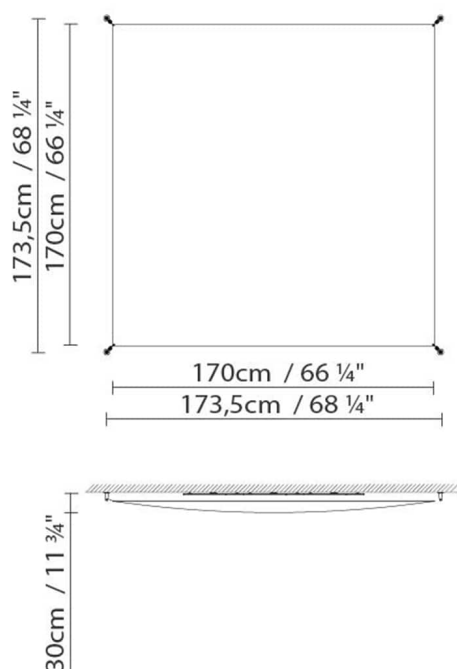

Peso:

Neto kg: 13.0

Bruto kg: 14.4

Embalaje:

Nº bultos: 2

Volumen m3: 0.077

Dimensiones cm: 127x35x16 +

177x6x6

VEROCA 1 (2G11)

**Fuente de luz:**

  Fluo. 6 x 55W (2G11)

Peso:

Neto kg: 13.0
Bruto kg: 14.4

Embalaje:

Nº bultos: 2
Volumen m3: 0.077
Dimensiones cm: 127x35x16 +
177x6x6

VEROCA 1 (G5)

**Fuente de luz:**

  Fluo. 6 x 28/54W (G5)

Peso:

Neto kg: 13.0
Bruto kg: 14.4

Embalaje:

Nº bultos: 2
Volumen m3: 0.077
Dimensiones cm: 127x35x16 /
177x6x6

VEROCA 2 (G13)

105cm / 41"
108,5cm / 42 3/4"

Dimensiones cm: 65x35x13 /
111x6x6

VEROCA 2 (2G11)

105cm / 41"
108,5cm / 42 3/4"

**Fuente de luz:**

A Fluo. 4 x 36W (2G11)

Peso:

Neto kg: 5.0

Bruto kg: 6.8