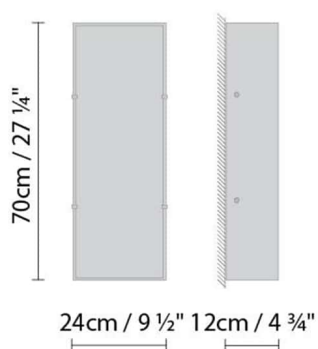

Embalaje:

Nº bultos: 1

Volumen m3: 0.027

Dimensiones cm: 66x34x12

DOLCE W2 LED

**Fuente de luz:**LED 3 x 4W 1890lm 350mA 3000K
CRI>80 110-230V**Peso:**

Neto kg: 1.4

Bruto kg: 2.0

Neto kg: 1.4

Bruto kg: 2,0

Embalaje:

Nº bultos: 1

Volumen m3: 0,018

Dimensiones cm: 425x195x225

DOLCE W3 LED

**Fuente de luz:**LED 3 x 10,5W 5010lm 450mA 3000K
CRI>80 230V**Peso:**

Neto kg: 3.0

Bruto kg: 3.8

Embalaje:

Nº bultos: 1

Volumen m3: 0.032

Dimensiones cm: 72x34.5x12.5

DOLCE W3 FLUO

**Fuente de luz:**

Fluo. 3 x 18W (G13)

Peso:

Neto kg: 3.0

Bruto kg: 3.8

Embalaje:

Nº bultos: 1

Volumen m3: 0.032

Dimensiones cm: 72x34.5x12.5