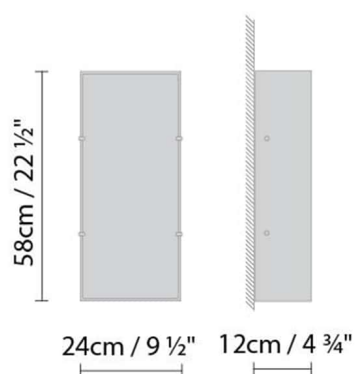

DOLCE W1 LED

Fuente de luz:

LED **A+**

LED 15,7W 2510lm 450mA 3000K CRI>80
230V

Peso:

Neto kg: 1.4

Bruto kg: 3.0

Embalaje:

Nº bultos: 1

Volumen m3: 0.027

Dimensiones cm: 66x34x12