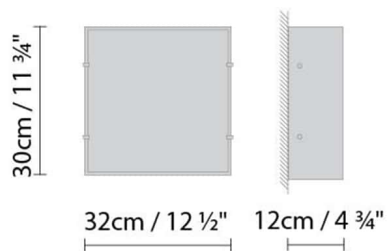

Volumen m3: 0.027

Dimensiones cm: 66x34x12

DOLCE W1 FLUO

**Fuente de luz:**

Fluo. 36W (2G11)

Peso:

Neto kg: 1.4

Bruto kg: 3.0

Embalaje:

Nº bultos: 1

Volumen m3: 0.027

Dimensiones cm: 66x34x12

DOLCE W2 LED

**Fuente de luz:**LED 3 x 4W 1890lm 350mA 3000K
CRI>80 110-230V**Peso:**

Neto kg: 1.4

Bruto kg: 2.0

Embalaje:

Nº bultos: 1

Volumen m3: 0.018

Dimensiones cm: 425x195x225

DOLCE W2 FLUO

**Fuente de luz:**

Fluo. 2 x 18W (2G11)

Peso:

Neto kg: 1.4

Bruto kg: 2,0

Embalaje:

Nº bultos: 1

Volumen m3: 0,018

Dimensiones cm: 425x195x225

DOLCE W3 LED

**Fuente de luz:**LED 3 x 10,5W 5010lm 450mA 3000K
CRI>80 230V**Peso:**