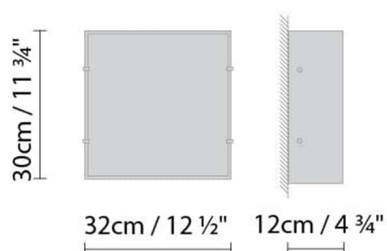

Volumen m3: 0.027

Dimensiones cm: 66x34x12

DOLCE W1 FLUO

**Fuente de luz:**

Fluo. 36W (2G11)

Peso:

Neto kg: 1.4

Bruto kg: 3.0

Embalaje:

Nº bultos: 1

Volumen m3: 0.027

Dimensiones cm: 66x34x12

DOLCE W2 LED

**Fuente de luz:**LED 3 x 4W 1890lm 350mA 3000K
CRI>80 110-230V**Peso:**

Neto kg: 1.4

Bruto kg: 2.0

Embalaje:

Nº bultos: 1

Volumen m3: 0.018

Dimensiones cm: 425x195x225

DOLCE W2 FLUO

**Fuente de luz:**

Fluo. 2 x 18W (2G11)

Peso:

Neto kg: 1.4

Bruto kg: 2,0

Embalaje:

Nº bultos: 1

Volumen m3: 0,018

Dimensiones cm: 425x195x225

DOLCE W3 LED

**Fuente de luz:**LED 3 x 10,5W 5010lm 450mA 3000K
CRI>80 230V**Peso:**