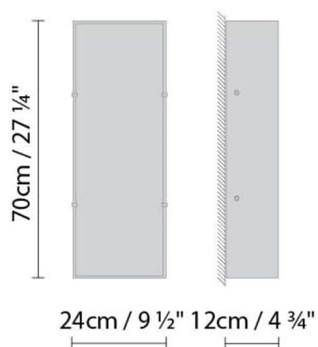

Embalaje:

Nº bultos: 1

Volumen m3: 0.027

Dimensiones cm: 66x34x12

DOLCE W2 LED

**Fuente de luz:**LED 3 x 4W 1890lm 350mA 3000K
CRI>80 110-230V**Peso:**

Neto kg: 1.4

Bruto kg: 2.0

Embalaje:

Nº bultos: 1

Volumen m3: 0.018

Dimensiones cm: 425x195x225

DOLCE W2 FLUO

**Fuente de luz:**

Fluo. 2 x 18W (2G11)

Peso:

Neto kg: 1.4

Bruto kg: 2,0

Embalaje:

Nº bultos: 1

Volumen m3: 0,018

Dimensiones cm: 425x195x225

DOLCE W3 LED

**Fuente de luz:**LED 3 x 10,5W 5010lm 450mA 3000K
CRI>80 230V**Peso:**

Neto kg: 3.0

Bruto kg: 3.8

Embalaje:

Nº bultos: 1

Volumen m3: 0.032

Dimensiones cm: 72x34.5x12.5

DOLCE W3 FLUO

**Fuente de luz:**