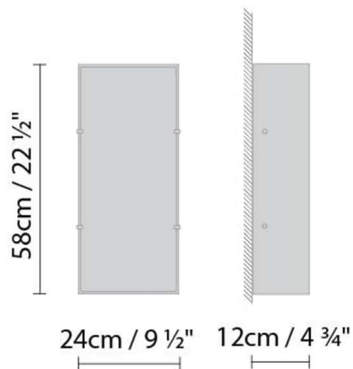

Volumen m3: 0.027

Dimensiones cm: 66x34x12

DOLCE W1 FLUO

**Fuente de luz:**

Fluo. 36W (2G11)

Peso:

Neto kg: 1.4

Bruto kg: 3.0

Embalaje:

Nº bultos: 1

Volumen m3: 0.027

Dimensiones cm: 66x34x12

DOLCE W2 LED

**Fuente de luz:**LED 3 x 4W 1890lm 350mA 3000K
CRI>80 110-230V**Peso:**

Neto kg: 1.4

Bruto kg: 2.0

Embalaje:

Nº bultos: 1

Volumen m3: 0.018

Dimensiones cm: 425x195x225

DOLCE W2 FLUO

**Fuente de luz:**

Fluo. 2 x 18W (2G11)

Peso:

Neto kg: 1.4

Bruto kg: 2,0

Embalaje:

Nº bultos: 1

Volumen m3: 0,018

Dimensiones cm: 425x195x225

DOLCE W3 LED

**Fuente de luz:**LED 3 x 10,5W 5010lm 450mA 3000K
CRI>80 230V**Peso:**