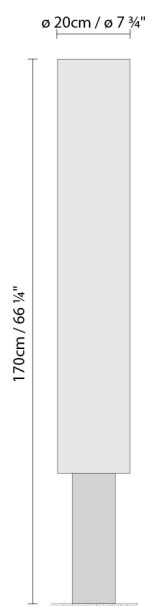

**Descripción:**

Luminaria de pie. Difusor de tela acabado crudo y base de metal acabado gris mate.

Materiales:

Metal y textil.

Certificaciones:

IP20
230V

KELE 2

**Fuente de luz:**

LED **A+**

LED: LED 2 x 16W 5360lm 3000K
CRI>80 230V

A

FLUO: Fluo. 2 x 36W (G13)

Peso:

Neto kg:

Bruto kg:

Embalaje:

Nº bultos: 2

Volumen m3:

Dimensiones cm:

Diseñador
Croquis
Instrucciones de montaje