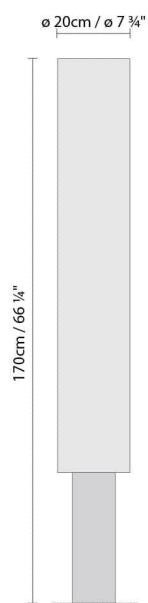

**Descripción:**

Luminaria de pie. Difusor de tela acabado crudo y base de metal acabado gris mate.

Materiales:

Metal y textil.

Certificaciones:

IP20

230V

KELE 2 LED

**Fuente de luz:**

LED **A+**

LED 2 x 16W 5360lm 3000K CRI>80
230V

Peso:

Neto kg:

Bruto kg:

Embalaje:

Nº bultos: 2

Volumen m3:

Dimensiones cm:

KELE 2 FLUO

**Fuente de luz:**

FLUO: Fluo. 2 x 36W (G13)

Peso:

Neto kg:

Bruto kg:

Embalaje:

Nº bultos: 2

Volumen m3:

Dimensiones cm:

Diseñador
Croquis
Instrucciones de montaje