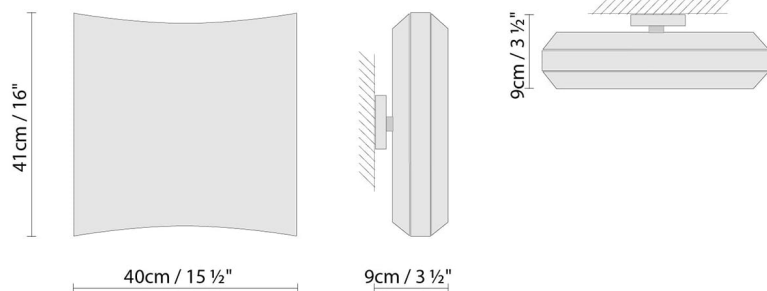

**Descripción:**

Aplique o plafón fluorescente o LED. Difusor de tela en color crudo. Fácilmente combinable en diferentes composiciones.

Materiales:

Textil.

Certificaciones:

IP20

230V

DOLCETTA C/W LED

**Fuente de luz:**

LED A+ LED 15W 1975lm 350mA 3000K CRI>80

Peso:

Neto kg: 1.1

Bruto kg: 2.5

Embalaje:

Nº bultos: 1

Volumen m3: 0.047

Dimensiones cm: 51.5x51.5x18

Diseñador
Croquis
Instrucciones de montaje