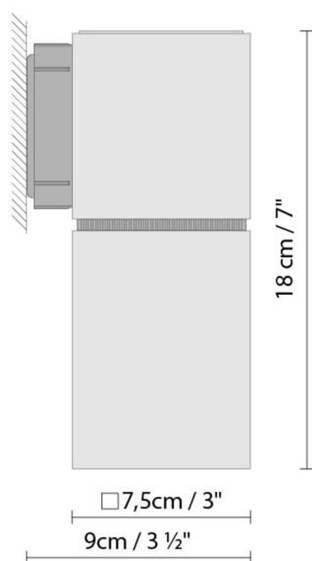

VOLCANO W SINGLE 230V

Fuente de luz:

LED **A+** LED 5W (GU10) 230V

D ;Halo. dicroica 50W (GU10) 230V

Peso:

Neto kg:

Bruto kg:

Embalaje:

Nº bultos: 1

Volumen m3:

Dimensiones cm: