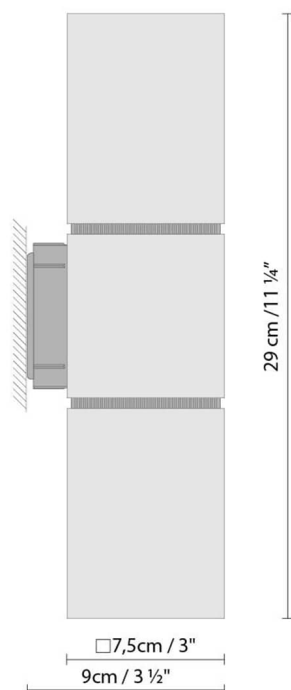

### Fuente de luz:

 **B** Halo. dicroica 2 x 35W (GU 5,3) 12V \*Transf. included

### Peso:

Neto kg: 1.1

Bruto kg: 1.5

### Embalaje:

Nº bultos: 1

Volumen m3: 0.005

Dimensiones cm: 37x12x12.5

## VOLCANO W DOUBLE 230V

**Fuente de luz:**LED **A+** LED 2 x 5W (GU10) 230V **D** Halo. dicroica 2 x 50W (GU10) 230V**Peso:**

Neto kg:

Bruto kg: 1.5

**Embalaje:**

Nº bultos: 1

Volumen m3: 0.005

Dimensiones cm: 37x12x12.5