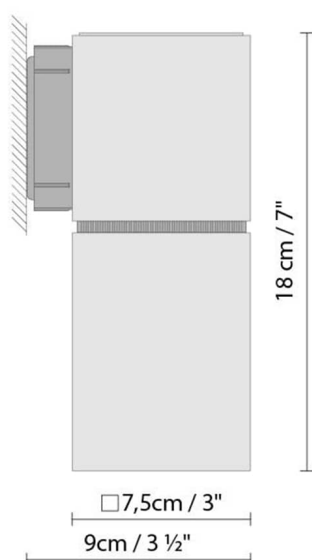

## VOLCANO W SINGLE 12V

**Fuente de luz:**

B

Halo. dicroica 35W (GU 5,3) 12V  
\*Transf. included

**Peso:**

Neto kg:

Bruto kg: 0.7

**Embalaje:**

Nº bultos: 1

Volumen m3:

Dimensiones cm:

### Embalaje:

Nº bultos: 1

Volumen m3: 0.005

Dimensiones cm: 37x12x12.5

## VOLCANO W DOUBLE 230V

**Fuente de luz:**LED **A+** LED 2 x 5W (GU10) 230V **D** Halo. dicroica 2 x 50W (GU10) 230V**Peso:**

Neto kg:

Bruto kg: 1.5

**Embalaje:**

Nº bultos: 1

Volumen m3: 0.005

Dimensiones cm: 37x12x12.5