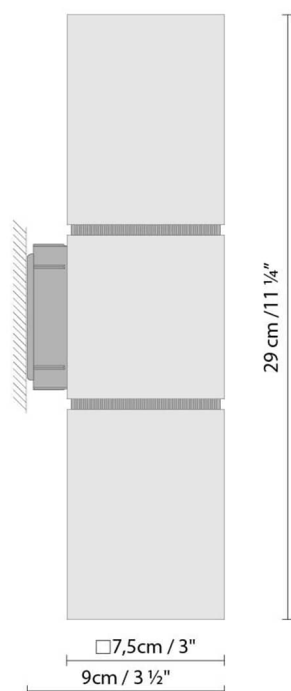

VOLCANO W DOUBLE 12V

Fuente de luz:

B Halo. dicroica 2 x 35W (GU 5,3) 12V *Transf. included

Peso:

Neto kg: 1.1

Bruto kg: 1.5

Embalaje:

Nº bultos: 1

Volumen m3: 0.005

Dimensiones cm: 37x12x12.5