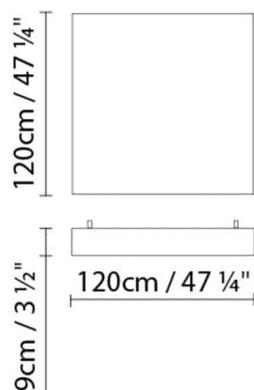

Dimensiones cm:

L FLOW C90x90 LED

**Fuente de luz:**LED 8 x 15,7W 20080lm 450mA 3000K
CRI>80 230V**Peso:**

Neto kg:

Bruto kg:

Embalaje:

Nº bultos: 1

Volumen m3: 0.180

Dimensiones cm: 97x97x19

L FLOW C90x90 FLUO

**Fuente de luz:**

Fluo. 8 x 21/39W (G5)

Peso:

Neto kg:

Bruto kg:

Embalaje:

Nº bultos: 1

Volumen m3: 0.180

Dimensiones cm: 97x97x19

L FLOW C120X120 LED

**Fuente de luz:**LED 12 x 21W 40080lm 450mA 3000K
CRI>80 230V**Peso:**

Neto kg:

Bruto kg:

Embalaje:

Nº bultos: 1

Volumen m3: 0.350

Dimensiones cm: 130x130x21

L FLOW C120x120 FLUO

**Fuente de luz:**

Fluo. 12 x 28/54W (G5)

Peso:

Neto kg: