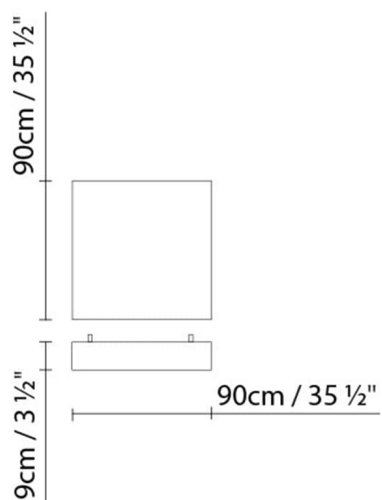

**Fuente de luz:**

Fluo. 8 x 14/24W (G5)

Peso:

Neto kg:

Bruto kg:

Embalaje:

Nº bultos: 1

Volumen m3:

Dimensiones cm:

L FLOW C90x90 LED

**Fuente de luz:**LED 8 x 15,7W 20080lm 450mA 3000K
CRI>80 230V**Peso:**

Neto kg:

Bruto kg:

Embalaje:

Nº bultos: 1

Volumen m3: 0.180

Dimensiones cm: 97x97x19

L FLOW C90x90 FLUO

**Fuente de luz:**

Fluo. 8 x 21/39W (G5)

Peso:

Neto kg:

Bruto kg:

Embalaje:

Nº bultos: 1

Volumen m3: 0.180

Dimensiones cm: 97x97x19

L FLOW C120X120 LED

**Fuente de luz:**LED 12 x 21W 40080lm 450mA 3000K
CRI>80 230V**Peso:**

Neto kg:

Bruto kg:

Embalaje: