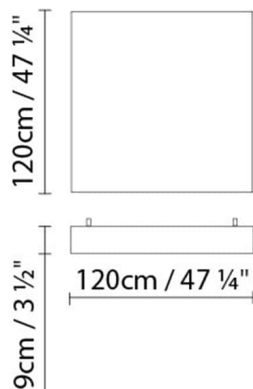

Dimensiones cm:

L FLOW C90x90 LED

**Fuente de luz:**LED 8 x 15,7W 20080lm 450mA 3000K
CRI>80 230V**Peso:**

Neto kg:

Bruto kg:

Embalaje:

Nº bultos: 1

Volumen m3: 0.180

Dimensiones cm: 97x97x19

L FLOW C90x90 FLUO

**Fuente de luz:**

Fluo. 8 x 21/39W (G5)

Peso:

Neto kg:

Bruto kg:

Embalaje:

Nº bultos: 1

Volumen m3: 0.180

Dimensiones cm: 97x97x19

L FLOW C120X120 LED

**Fuente de luz:**LED 12 x 21W 40080lm 450mA 3000K
CRI>80 230V**Peso:**

Neto kg:

Bruto kg:

Embalaje:

Nº bultos: 1

Volumen m3: 0.350

Dimensiones cm: 130x130x21

L FLOW C120x120 FLUO

**Fuente de luz:**

Fluo. 12 x 28/54W (G5)

Peso:

Neto kg: