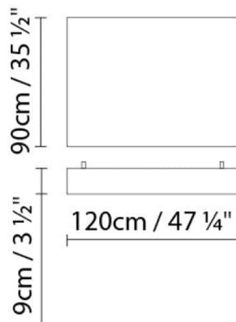

Dimensiones cm: 97x97x19

L FLOW C90x90 FLUO

**Fuente de luz:**

Fluo. 8 x 21/39W (G5)

Peso:

Neto kg:

Bruto kg:

Embalaje:

Bruto kg:

Embalaje:

Nº bultos: 1

Volumen m3: 0.350

Dimensiones cm: 130x130x21

L FLOW C90x120 LED

**Fuente de luz:**LED 8 x 21W 26720lm 450mA 3000K
CRI>80 230V**Peso:**

Neto kg:

Bruto kg:

Embalaje:

Nº bultos:

Volumen m3:

Dimensiones cm:

L FLOW C90x120 FLUO

**Fuente de luz:**

Fluo. 8 x 28/54W (G5)

Peso:

Neto kg:

Bruto kg:

Embalaje:

Nº bultos: 1

Volumen m3:

Dimensiones cm:

L FLOW C90x150 LED