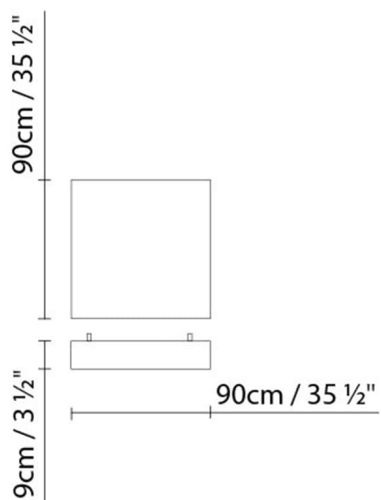

Peso:

Neto kg:

Bruto kg:

Embalaje:

Nº bultos:

Volumen m3:

Dimensiones cm:

L FLOW C60x60 FLUO

**Fuente de luz:**

Fluo. 8 x 14/24W (G5)

Peso:

Neto kg:

Bruto kg:

Embalaje:

Nº bultos: 1

Volumen m3:

Dimensiones cm:

L FLOW C90x90 LED

**Fuente de luz:**LED 8 x 15,7W 20080lm 450mA 3000K
CRI>80 230V**Peso:**

Neto kg:

Bruto kg:

Embalaje:

Nº bultos: 1

Volumen m3: 0.180

Dimensiones cm: 97x97x19

L FLOW C90x90 FLUO

**Fuente de luz:**

Fluo. 8 x 21/39W (G5)

Peso:

Neto kg:

Bruto kg:

Embalaje: