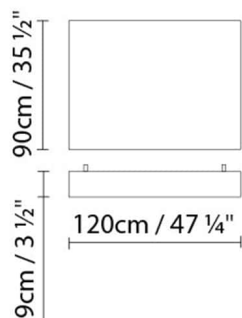

Dimensiones cm: 97x97x19

L FLOW C90x90 FLUO

**Fuente de luz:**

Fluo. 8 x 21/39W (G5)

Peso:

Neto kg:

Bruto kg:

Embalaje:

Nº bultos: 1

Volumen m3: 0.350

Dimensiones cm: 130x130x21

L FLOW C120x120 FLUO

**Fuente de luz:**

Fluo. 12 x 28/54W (G5)

Peso:

Neto kg:

Bruto kg:

Embalaje:

Nº bultos: 1

Volumen m3: 0.350

Dimensiones cm: 130x130x21

L FLOW C90x120 LED

**Fuente de luz:**LED 8 x 21W 26720lm 450mA 3000K
CRI>80 230V**Peso:**

Neto kg:

Bruto kg:

Embalaje:

Nº bultos:

Volumen m3:

Dimensiones cm:

L FLOW C90x120 FLUO

**Fuente de luz:**

Fluo. 8 x 28/54W (G5)