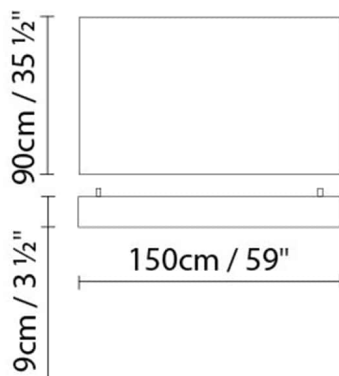

L FLOW C90x150 LED

Fuente de luz:

LED 8 x 26,2W 33440lm 450mA 3000K
CRI>80 230V

Peso:

Neto kg:

Bruto kg:

Embalaje:

Nº bultos:

Volumen m3:

Dimensiones cm: