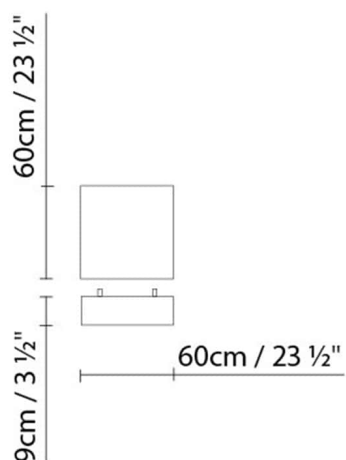

Peso:

Neto kg:

Bruto kg:

Embalaje:

Nº bultos:

Volumen m3:

Dimensiones cm:

L FLOW C60x60 FLUO

**Fuente de luz:**

Fluo. 8 x 14/24W (G5)

Peso:

Neto kg:

Bruto kg:

Embalaje:

Nº bultos: 1

Volumen m3:

Dimensiones cm:

L FLOW C90x90 LED

**Fuente de luz:**LED 8 x 15,7W 20080lm 450mA 3000K
CRI>80 230V**Peso:**

Neto kg:

Bruto kg:

Embalaje:

Nº bultos: 1

Volumen m3: 0.180

Dimensiones cm: 97x97x19

L FLOW C90x90 FLUO

**Fuente de luz:**

Fluo. 8 x 21/39W (G5)

Peso:

Neto kg:

Bruto kg:

Embalaje: