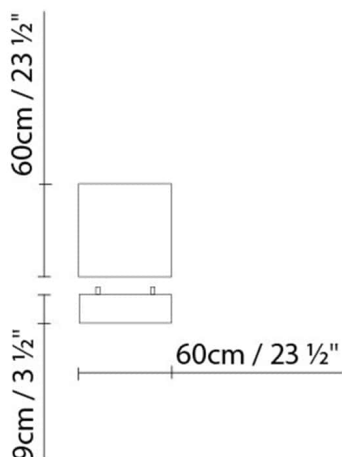

Materiales:

Aluminio.

Certificaciones:

IP20

230V

L FLOW C60x60 LED

**Fuente de luz:**

LED A+ LED 8 x 10,5W 13360lm 450mA 3000K
CRI>80 230V

Peso:

Neto kg:

Bruto kg:

Embalaje:

Nº bultos:

Volumen m3:

Dimensiones cm:

L FLOW C60x60 FLUO

Dimensiones cm:

L FLOW C90x90 LED

**Fuente de luz:**LED 8 x 15,7W 20080lm 450mA 3000K
CRI>80 230V**Peso:**

Neto kg:

Bruto kg:

Embalaje:

Nº bultos: 1

Volumen m3: 0.180

Dimensiones cm: 97x97x19

L FLOW C90x90 FLUO

**Fuente de luz:**

Fluo. 8 x 21/39W (G5)

Peso:

Neto kg:

Bruto kg:

Embalaje: