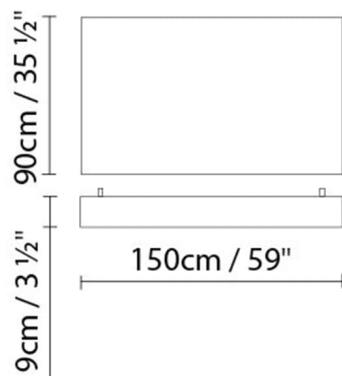

L FLOW C90x150 FLUO

Fuente de luz:

Fluo. 8 x 80W (G5)

Peso:

Neto kg:

Bruto kg:

Embalaje:

Nº bultos: 1

Volumen m3:

Dimensiones cm:

Colección

Diseñador
Croquis
Instrucciones de montaje
Fotometría