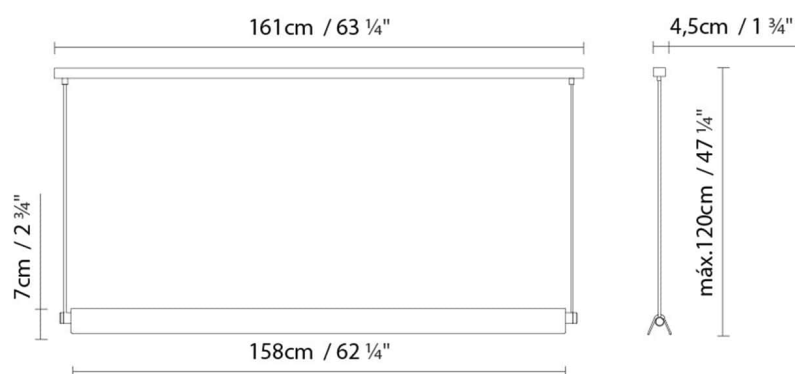

## ROOF S130

**Fuente de luz:**

A+

Fluo. 28/54W (G5)

**Peso:**

Neto kg: 2.5

Bruto kg: 3.1

**Embalaje:**

Nº bultos: 1

Volumen m3: 0.017

Dimensiones cm: 16x10x153

## ROOF S160

**Fuente de luz:**

Fluo. 35/49W (G5)

**Peso:**

Neto kg: 3.0

Bruto kg: 3.7

**Embalaje:**

Nº bultos: 1

Volumen m3: 0.021

Dimensiones cm: 10x12x178