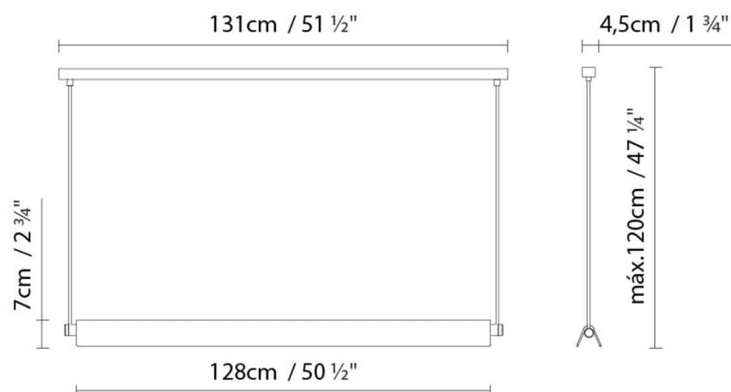

**Descripción:**

Luminaria de suspensión fabricada en aluminio, con vidrio transparente de protección y disponible en acabados anodizado plata satinado, o blanco mate. Combinable con varios accesorios: Un reflector de lamas de aluminio brillo, una carcasa reflectora de aluminio anodizado satinado, una carcasa reflectora blanco mate texturado, o una carcasa reflectora laminada en madera de roble con interior blanco mate. Roof S130 también ofrece como accesorio una carcasa reflectora y difusora de metacrilato en acabados fumé, blanco opal, o rojo transparente. Todos estos accesorios solo se suministrarán bajo pedido. Roof S emite una luz directa y difusa. Versión dimmer, opcional.

## ROOF S130

**Fuente de luz:**

A+

Fluo. 28/54W (G5)

**Peso:**

Neto kg: 2.5

Bruto kg: 3.1

**Embalaje:**

Nº bultos: 1

Volumen m3: 0.017

Dimensiones cm: 16x10x153

Volumen m3: 0.021

Dimensiones cm: 10x12x178