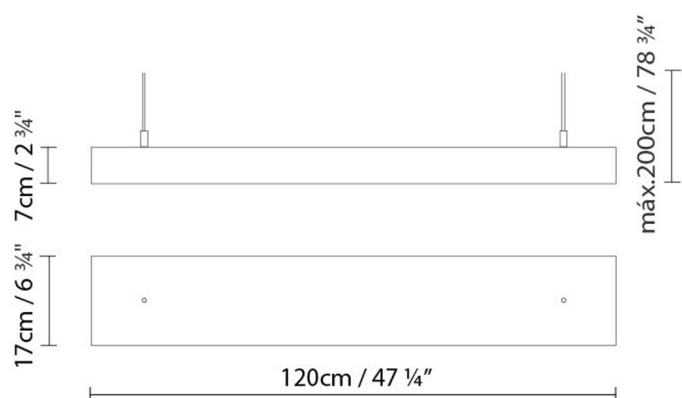

BOX S120

Fuente de luz:

Fluo. 2 x 28/54W (G5)

Peso:

Neto kg: 4.0

Bruto kg: 6.2

Embalaje:

Nº bultos: 1

Volumen m3: 0.078

Dimensiones cm: 129x29.5x17.5

Colección

Diseñador
Croquis
Instrucciones de montaje
Fotometría