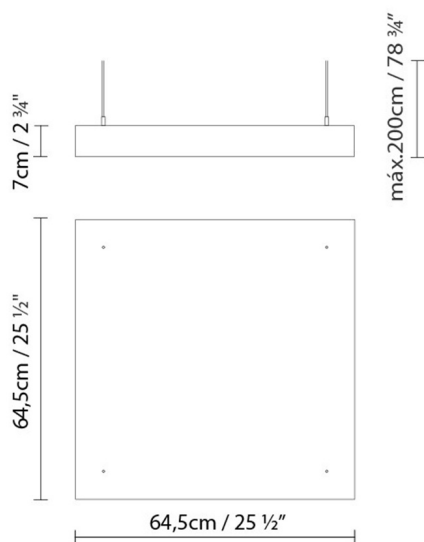

## BOX S70

**Fuente de luz:**

Fluo. 4 x 14/24W (G5)

**Peso:**

Neto kg: 4.1

Bruto kg: 4.8

**Embalaje:**

Nº bultos: 1

Volumen m3: 0.113

Dimensiones cm: 70x70x23

## BOX S120

**Fuente de luz:**

Fluo. 2 x 28/54W (G5)

**Peso:**

Neto kg: 4.0

Bruto kg: 6.2

**Embalaje:**

Nº bultos: 1

Volumen m3: 0.078

Dimensiones cm: 129x29.5x17.5