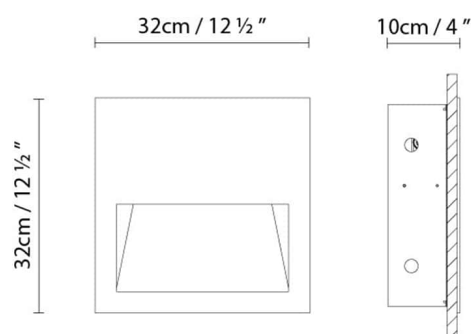

Embalaje:

Nº bultos: 1

Volumen m3:

Dimensiones cm:

LAP WR20 HI

**Fuente de luz:**

Halo. metalico (HI) 35W (G8.5)

Peso:

LED ▶ A+ WR30 LED: LED 2 x 4,5W 1092lm
250mA 3000K CRI80 230V

Peso:

Neto kg: 6.4

Bruto kg: 7.1

Embalaje:

Nº bultos: 1

Volumen m3: 0.030

Dimensiones cm: 17.5x41x42

Volumen m3: 0.030

Dimensiones cm: 17.5x41x42

LAP WR30 HI

**Fuente de luz:**

Halo. metalico (HI) 35W (G8.5)

Peso:

Neto kg: 6.6

Bruto kg: 7.3

Embalaje:

Nº bultos: 1

Volumen m3: 0.030

Dimensiones cm: 17.5x41x42

Diseñador
Croquis
Instrucciones de montaje