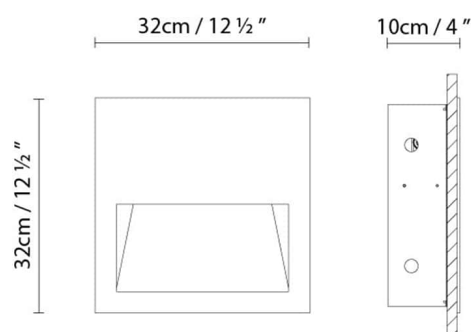

Volumen m3:

Dimensiones cm:

LAP WR20 FLUO

**Fuente de luz:**

Fluo. 10W (G24q-1)

Peso:

Neto kg:

Bruto kg:

Embalaje:

Nº bultos: 1

Volumen m3:

Dimensiones cm:

LAP WR20 HI

**Fuente de luz:**

Halo. metalico (HI) 35W (G8.5)

Peso:

Neto kg:

Bruto kg:

Embalaje:

Nº bultos: 1

Volumen m3:

Dimensiones cm:

LAP WR30 LED

**Fuente de luz:**

Volumen m3: 0.030

Dimensiones cm: 17.5x41x42

LAP WR30 HI

**Fuente de luz:**

Halo. metalico (HI) 35W (G8.5)

Peso:

Neto kg: 6.6

Bruto kg: 7.3