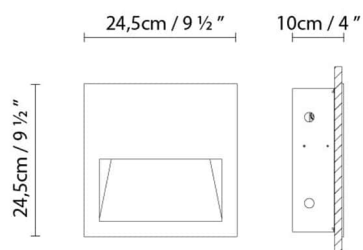

Fuente de luz:

LED **A+**

LED 2 x 4,5W 1092lm 250mA 3000K
CRI80 230V

Peso:

Neto kg:

Bruto kg:

Embalaje:

Nº bultos:

Volumen m3:

Dimensiones cm: