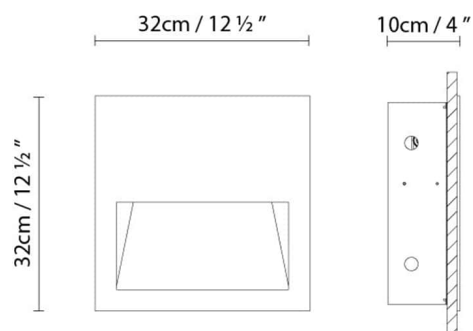

LAP WR30 FLUO

Fuente de luz:

▶ A Fluo. 18W (G24q-2)

Peso:

Neto kg: 6.4

Bruto kg: 7.1

Embalaje:

Nº bultos: 1

Volumen m3: 0.030

Dimensiones cm: 17.5x41x42