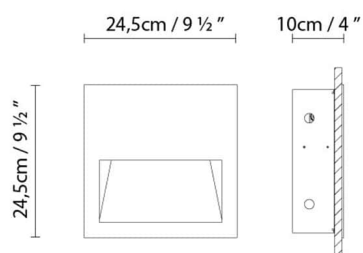

Volumen m3:

Dimensiones cm:

LAP WR20 FLUO

**Fuente de luz:**

Fluo. 10W (G24q-1)

Peso:

Neto kg:

Bruto kg:

Embalaje:

Nº bultos: 1

Volumen m3:

Dimensiones cm:

LAP WR20 HI

**Fuente de luz:**

Halo. metalico (HI) 35W (G8.5)

Peso:

Neto kg:

Bruto kg:

Embalaje:

Nº bultos: 1

Volumen m3:

Dimensiones cm:

LAP WR30 LED

**Fuente de luz:**

Volumen m3: 0.030

Dimensiones cm: 17.5x41x42

LAP WR30 HI

**Fuente de luz:**

Halo. metalico (HI) 35W (G8.5)

Peso:

Neto kg: 6.6

Bruto kg: 7.3