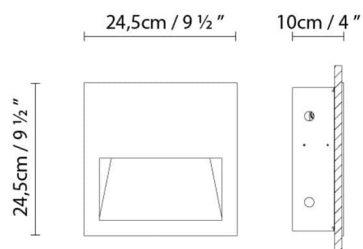

Volumen m3:

Dimensiones cm:

LAP WR20 FLUO

**Fuente de luz:**

Fluo. 10W (G24q-1)

Peso:

Neto kg:

Bruto kg:

Embalaje:

Nº bultos: 1

Volumen m3:

Dimensiones cm:

LAP WR20 HI

**Fuente de luz:**

Halo. metalico (HI) 35W (G8.5)

Peso:

Neto kg:

Bruto kg:

Embalaje:

Nº bultos: 1

Volumen m3:

Dimensiones cm:

LAP WR30 LED

**Fuente de luz:**

Volumen m3: 0.030

Dimensiones cm: 17.5x41x42

LAP WR30 HI

**Fuente de luz:**

Halo. metalico (HI) 35W (G8.5)

Peso:

Neto kg: 6.6

Bruto kg: 7.3