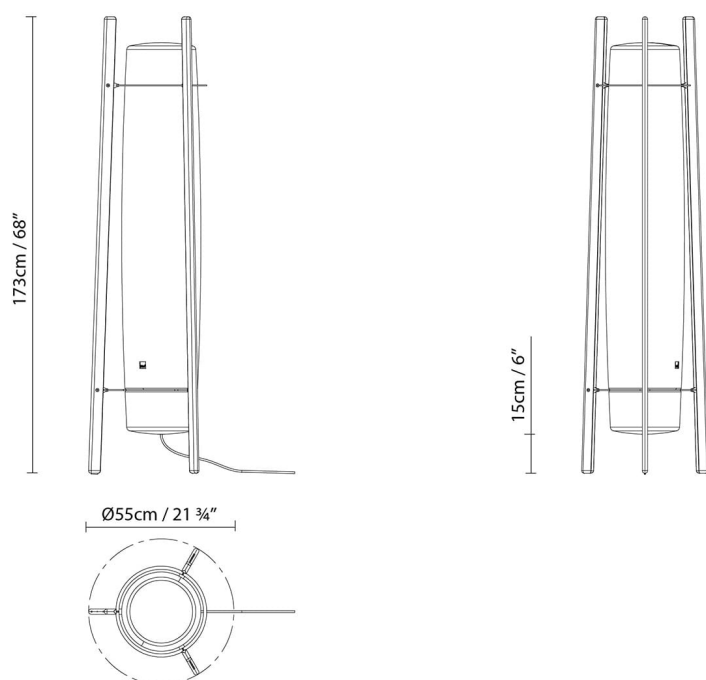

**Descripción:**

Luminaria portátil de exterior, fabricada en PE antivandálico liso, acabado en blanco opal y resistente a UVA. Madera radiata con tratamiento estabilizador, para evitar cualquier deformación. Cable de 3,5 metros de largo.

Materiales:

Madera termotrada.
Difusor de polietileno.

Certificaciones:

IP65
230V / 110V

Inn Side LED

**Fuente de luz:**

LED A+ LED 4 x 16W 10240lm 350mA 3000K
230V

Peso:

Neto kg: 26.75
Bruto kg: 28.5

Embalaje:

Nº bultos: 1
Volumen m3: 0.484
Dimensiones cm: 55x55x160

Inn Side FLUO

**Fuente de luz:****Peso:**

Neto kg: 26.75

Bruto kg: 28.5

Embalaje:

Nº bultos: 1

Volumen m3: 0.484

Dimensiones cm: 55x55x160

Diseñador
Croquis
3D
Instrucciones de montaje