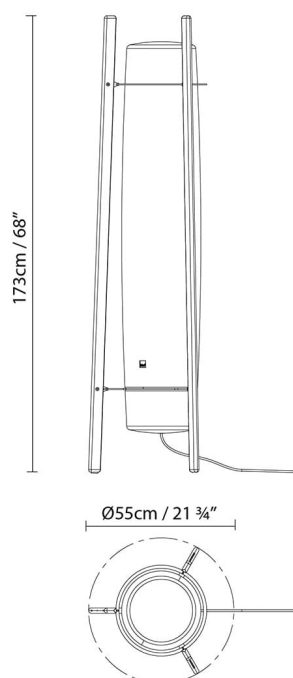

**Descripción:**

Luminaria portátil de exterior, fabricada en PE antivandálico liso, acabado en blanco opal y resistente a UVA. Madera radiata con tratamiento estabilizador, para evitar cualquier deformación. Cable de 3,5 metros de largo.

Materiales:

Madera termotrada.
Difusor de polietileno.

Certificaciones:

IP65
230V / 110V

Inn Side LED

**Fuente de luz:**

LED A+ LED 4 x 16W 10240lm 350mA 3000K
230V

Peso:

Neto kg: 26.75
Bruto kg: 28.5

Embalaje:

Nº bultos: 1
Volumen m3: 0.484
Dimensiones cm: 55x55x160

Inn Side FLUO

**Fuente de luz:****Peso:**

Neto kg: 26.75

Bruto kg: 28.5

Embalaje:

Nº bultos: 1

Volumen m3: 0.484

Dimensiones cm: 55x55x160

Diseñador
Croquis
3D
Instrucciones de montaje