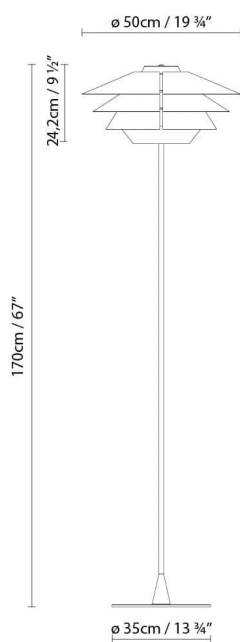

**Descripción:**

Luminaria de pie de vidrio soplado, dotada de tres reflectores cónicos desmontables, que permiten variar el efecto de luz a gusto del usuario. El vidrio acabado en coñac se combina con dos reflectores en acabado beige mate texturado y uno en cobre mate, mientras que el vidrio acabado en gris se comercializa con reflectores caqui, gris y beige, todos ellos mate texturado. Cable textil gris.

Materiales:

Difusor: vidrio soplado.

Reflector: aluminio.

Certificaciones:

IP20

230V / 110V

OVERLAY F

**Fuente de luz:**

LED **A+** LED 13W (E27)

A Fluo. max. 20W (E27)

D Halo. max. 70W (E27)

Peso:

Neto kg: 5.8 / 1.75

Bruto kg: 7.45 / 1.5

Embalaje:

Nº bultos: 2

Volumen m3: 0,22 / 0,006

Dimensiones cm: 60x60x60 /

177x6x6

Colección

Diseñador
Croquis
Instrucciones de montaje
3D