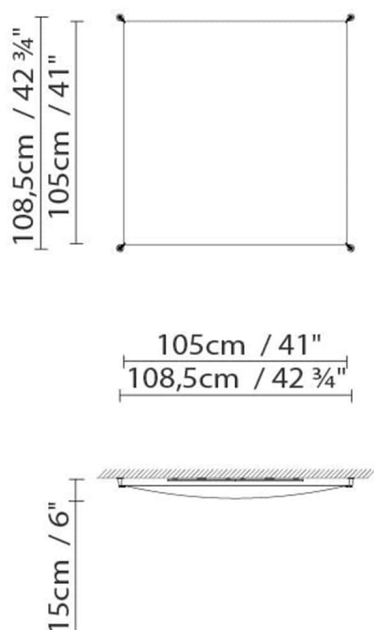

Neto kg: 10.6 / 0.6
Bruto kg: 11.5 / 1

Embalaje:

Nº bultos: 2
Volumen m3: 0.071 / 0.006
Dimensiones cm: 127x35x16 / 177x6x6

VEROCA LED 2

**Fuente de luz:**

LED A+ LED 4 x 10,5W 6360lm 450mA 3000K
CRI>80 DIM 230V

Peso:

Neto kg: 4.75 / 0.25

Bruto kg: 6.25 / 0.5

Embalaje:

Nº bultos: 2

Volumen m3: 0.03 / 0.004

Dimensiones cm: 65x35x13 /

111x6x6

Volumen m3: 0.067 / 0.006

Dimensiones cm: 27x35x16 /

177x6x6

VEROCA LED 4

60cm / 23 1/2"
63,5cm / 25"

**Fuente de luz:**

LED **A+** LED 2 x 10,5W 3180lm 450mA 3000K
CRI>80 DIM 230V

Peso:

Neto kg: 2.75 / 0.25

Bruto kg: 3.75 / 0.5

Embalaje:

Nº bultos: 2

Volumen m3: 0.03 / 0.003

Dimensiones cm: 65x35x13 /

111x6x6

Colección