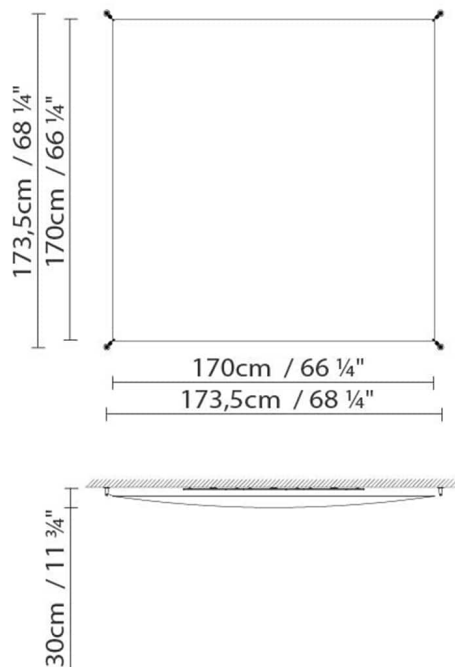

Fuente de luz:

LED A+ LED 6 x 21W 19080lm 450mA 3000K
CRI>80 DIM 230V

Peso:

Neto kg: 10.6 / 0.6
Bruto kg: 11.5 / 1

Embalaje:

Nº bultos: 2
Volumen m3: 0.071 / 0.006
Dimensiones cm: 127x35x16 / 177x6x6