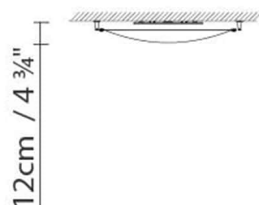

Volumen m3: 0.067 / 0.006

Dimensiones cm: 27x35x16 /

177x6x6

VEROCA LED 4

60cm / 23 1/2"
63,5cm / 25"

**Fuente de luz:**

LED **A+** LED 2 x 10,5W 3180lm 450mA 3000K
CRI>80 DIM 230V

Peso:

Neto kg: 2.75 / 0.25

Bruto kg: 3.75 / 0.5

Embalaje:

Nº bultos: 2

Volumen m3: 0.03 / 0.003

Dimensiones cm: 65x35x13 /

111x6x6

Colección