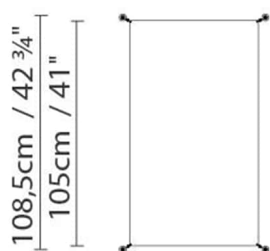

Neto kg: 10.6 / 0.6
Bruto kg: 11.5 / 1

Embalaje:

Nº bultos: 2
Volumen m3: 0.071 / 0.006
Dimensiones cm: 127x35x16 / 177x6x6

VEROCA LED 2

**Fuente de luz:**

LED A+ LED 4 x 10,5W 6360lm 450mA 3000K
CRI>80 DIM 230V

Peso:

Neto kg: 4.75 / 0.25

Bruto kg: 6.25 / 0.5

Embalaje:

Nº bultos: 2

Volumen m3: 0.03 / 0.004

Dimensiones cm: 65x35x13 /

111x6x6

Volumen m3: 0.067 / 0.006

Dimensiones cm: 27x35x16 /

177x6x6

VEROCA LED 4

60cm / 23 1/2"
63,5cm / 25"

**Fuente de luz:**

LED **A+** LED 2 x 10,5W 3180lm 450mA 3000K
CRI>80 DIM 230V

Peso:

Neto kg: 2.75 / 0.25

Bruto kg: 3.75 / 0.5

Embalaje:

Nº bultos: 2

Volumen m3: 0.03 / 0.003

Dimensiones cm: 65x35x13 /

111x6x6

Colección