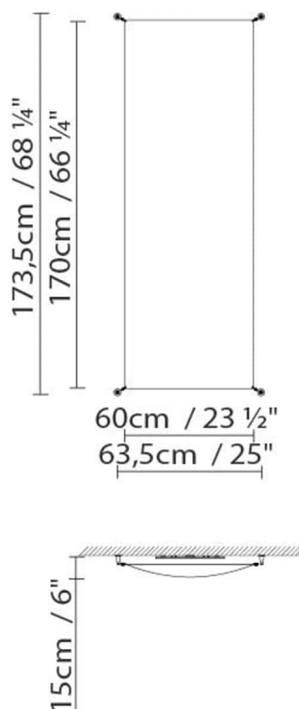

VEROCA LED 3

Fuente de luz:

LED A+ LED 2 x 21W 6360lm 450mA 3000K
CRI>80 DIM 230V

Peso:

Neto kg: 6.3 / 0.75

Bruto kg: 5.5 / 0.5

Embalaje:

Nº bultos: 2

Volumen m3: 0.067 / 0.006

Dimensiones cm: 27x35x16 /

177x6x6