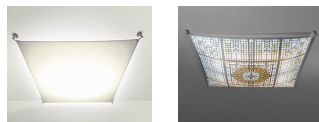

Colección

Diseñador
Croquis
Fotometría
Instrucciones de montaje