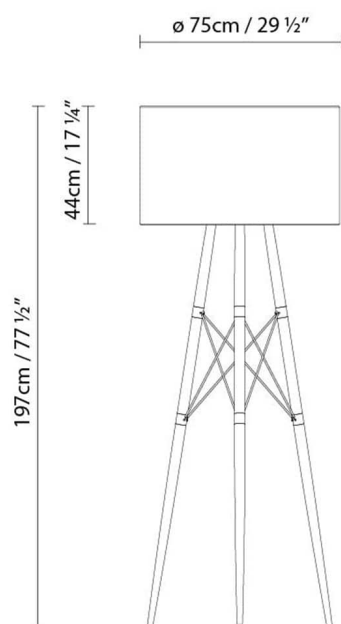

## WIRE LIGHT F55

**Fuente de luz:**

**LED** **A+** LED max. 15W (E27) DIM

**A** Fluo. max. 30W (E27) DIM

**D** Halo. max. 150W (E27)

**Peso:**

Neto kg: 8.1

Bruto kg: 7.5

**Embalaje:**

Nº bultos: 1

Volumen m3: 0.22

Dimensiones cm: 60x60x60

## WIRE LIGHT F75

**Fuente de luz:**

**LED** **A+** LED max. 15W (E27) DIM

**A** Fluo. max. 30W (E27) DIM

**D** Halo. max. 150W (E27)

**Peso:**

Neto kg: 15.2

Bruto kg: 11.6

**Embalaje:**

Nº bultos: 1

Volumen m<sup>3</sup>: 0.2

Dimensiones cm: 80x80x40