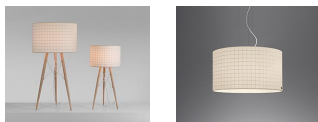

Colección

Diseñador
Croquis
3D
Instrucciones de montaje