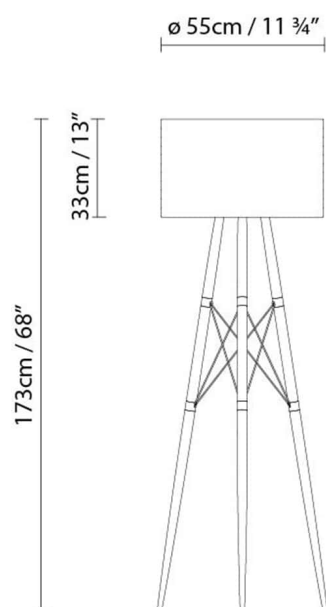

## WIRE LIGHT F55

**Fuente de luz:**

**LED** **A+** LED max. 15W (E27) DIM

**A** Fluo. max. 30W (E27) DIM

**D** Halo. max. 150W (E27)

**Peso:**

Neto kg: 8.1

Bruto kg: 7.5

**Embalaje:**

Nº bultos: 1

Volumen m3: 0.22

Dimensiones cm: 60x60x60

## WIRE LIGHT F75

**Fuente de luz:**

**LED** **A+** LED max. 15W (E27) DIM

**A** Fluo. max. 30W (E27) DIM

**D** Halo. max. 150W (E27)

**Peso:**

Neto kg: 15.2

Bruto kg: 11.6

**Embalaje:**

Nº bultos: 1

Volumen m<sup>3</sup>: 0.2

Dimensiones cm: 80x80x40