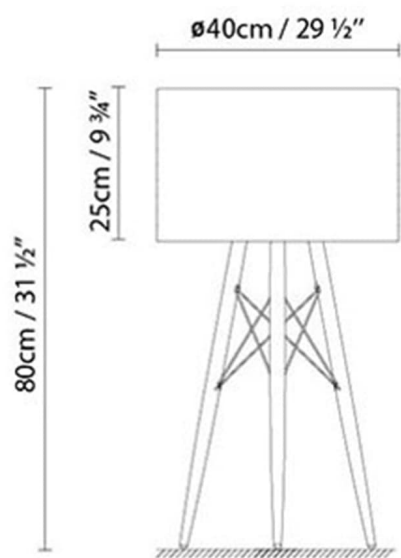

Materiales:

Pantalla: tela
Kvadrat.
Trípode: roble
natural.

Certificaciones:

IP20

230V / 110V

WIRE LIGHT T28

**Fuente de luz:**

LED ▶ A+ LED max. 4W (G9) DIM

 ▶ D Halo. max. 60W (G9)

Peso:

Neto kg: 2.46

Bruto kg: 4.9

Embalaje:

Nº bultos: 1

Volumen m3: 0.054

Dimensiones cm: 60x30x30

WIRE LIGHT T40

**Fuente de luz:****LED**  LED max. 4W (G9) DIM **D**  Halo. max. 60W (G9)**Peso:**

Neto kg: 3.46

Bruto kg: 5.9

Embalaje:

Nº bultos: 1

Volumen m3: 0.22

Dimensiones cm: 90x50x50