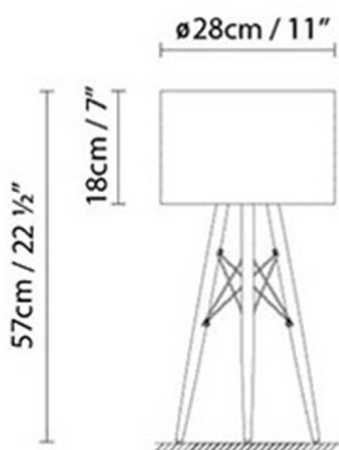

**Descripción:**

Luminaria de mesa con trípode de madera de roble acabado natural, y pantalla textil Kvadrat con interior de malla metálica. Disponible con pantalla metálica y textil en acabados blanco mate o caqui mate, y cable textil del mismo tono. Se fabrica en dos tamaños. Dimmer.

Materiales:

Pantalla: tela
Kvadrat.
Trípode: roble
natural.

Certificaciones:

IP20

230V / 110V

WIRE LIGHT T28

**Fuente de luz:**

LED ▶ A+ LED max. 4W (G9) DIM

 ▶ D Halo. max. 60W (G9)

Peso:

Neto kg: 2.46

Bruto kg: 4.9

Embalaje:

Nº bultos: 1

Volumen m3: 0.054

Dimensiones cm: 60x30x30

WIRE LIGHT T40

**Fuente de luz:****LED**  LED max. 4W (G9) DIM **D**  Halo. max. 60W (G9)**Peso:**

Neto kg: 3.46

Bruto kg: 5.9

Embalaje:

Nº bultos: 1

Volumen m3: 0.22

Dimensiones cm: 90x50x50