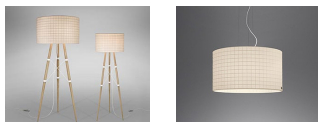

Colección

Diseñador
Croquis
3D
Instrucciones de montaje