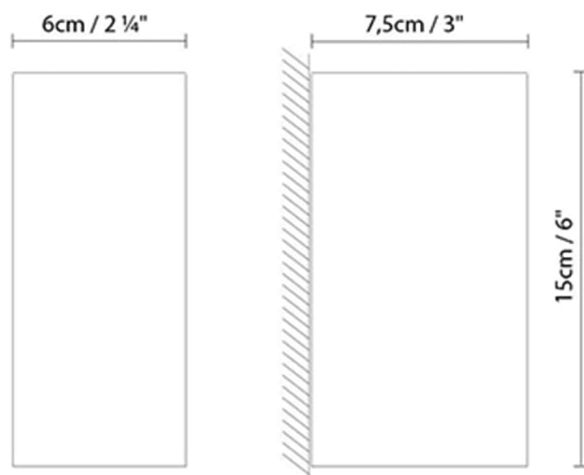

## BLOK OUT W15 (1L)

**Fuente de luz:**

LED **A+** LED PAR16 5W (Gu10)

 **D** Halo. QPAR16 max. 50W (Gu10)

**Peso:**

Neto kg:

Bruto kg:

**Embalaje:**

Nº bultos:

Volumen m3:

Dimensiones cm: