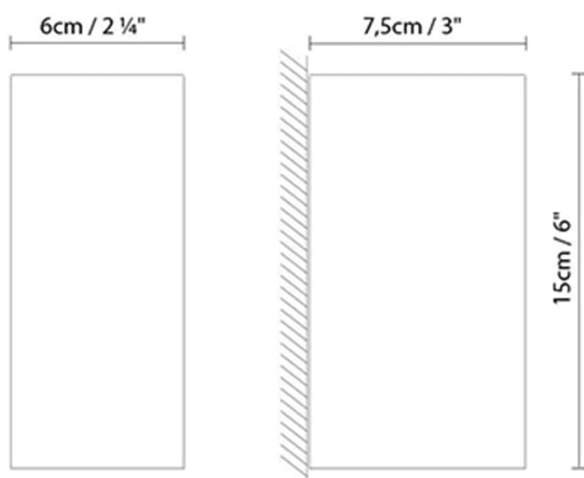

BLOK OUT W15 (2L)

Fuente de luz:

LED **A+** LED PAR16 2 x 5W (Gu10)

D Halo. QPAR16 2 x max. 50W (Gu10)

Peso:

Neto kg:

Bruto kg:

Embalaje:

Nº bultos:

Volumen m3:

Dimensiones cm: