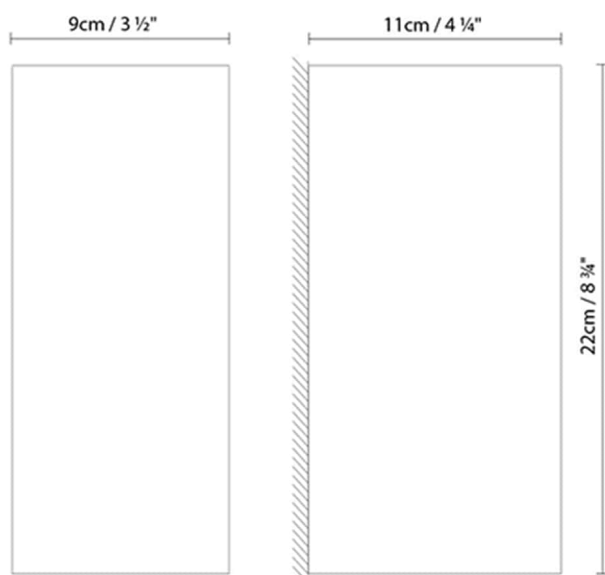

BLOK OUT W20 (1L)

Fuente de luz:

LED **A+** LED PAR20 6W (Gu10)

D Halo. QPAR20 max. 75W (Gu10)

Peso:

Neto kg:

Bruto kg:

Embalaje:

Nº bultos:

Volumen m3:

Dimensiones cm: