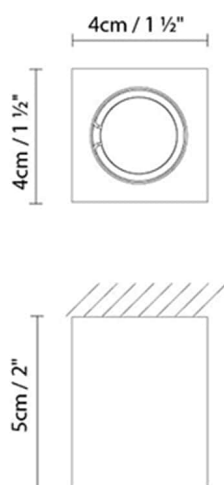

**Descripción:**

Luminaria de dimensiones reducidas de techo, de superficie y luz directa. Fabricada en sólido de aluminio mecanizado y disponible en dos acabados: anodizado plata satinado o blanco mate texturado. Transformador exterior.

Peso:

Neto kg:

Bruto kg:

Embalaje:

Nº bultos:

Volumen m3:

Dimensiones cm:

Miniblok C HALO

**Fuente de luz:****Peso:**

Neto kg:

Bruto kg:

Embalaje:

Nº bultos:

Volumen m3:

Dimensiones cm:

Colección