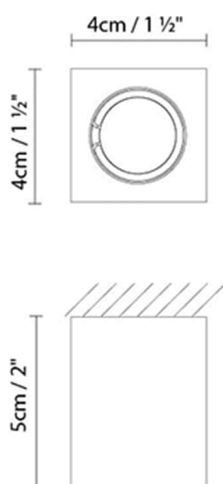

**Descripción:**

Luminaria de dimensiones reducidas de techo, de superficie y luz directa. Fabricada en sólido de aluminio mecanizado y disponible en dos acabados: anodizado plata satinado o blanco mate texturado. Transformador exterior.

Materiales:

Aluminio.

Certificaciones:

IP20

230V

Miniblok C LED

**Fuente de luz:**

LED A LED 2,1W 200lm 700mA 3000K CRI80

Peso:

Neto kg:

Bruto kg:

Embalaje:

Nº bultos:

Volumen m3:

Dimensiones cm:

Miniblok C HALO

**Fuente de luz:****Peso:**

Neto kg:

Bruto kg:

Embalaje:

Nº bultos:

Volumen m3:

Dimensiones cm:

Colección