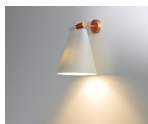

Colección

Diseñador
Instrucciones de montaje
3D
Croquis
Assembly instructions