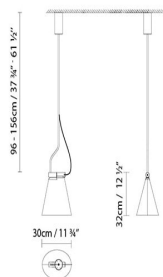

Descripción:

Luminaria de suspensión individual o doble, de porcelana traslúcida vitrificada. Disponible en acabado blanco mate texturado, con herrajes de cobre. Luz tenue en su entorno, y luz directa inferior.

Materiales:

Porcelana.

Certificaciones:

IP20

CONE LIGHT S1

Fuente de luz:

LED **A+** LED 15W (E27)

A+ Fluo. max. 30W (E27)

D Halo. ECO max. 70W (E27)

Peso:

Neto kg: 3.45

Bruto kg: 5.45

Embalaje:

Nº bultos: 1

Volumen m3: 0.246

Dimensiones cm: 34 x 34 x 158

CONE LIGHT S2

**Fuente de luz:**

- LED** **A+** LED 2 x 15W (E27)
- A+** Fluo. 2 x max. 30W (E27)
- D** Halo. ECO 2 x max. 70W (E27)

Peso:

Neto kg:

Bruto kg:

Embalaje:

Nº bultos: