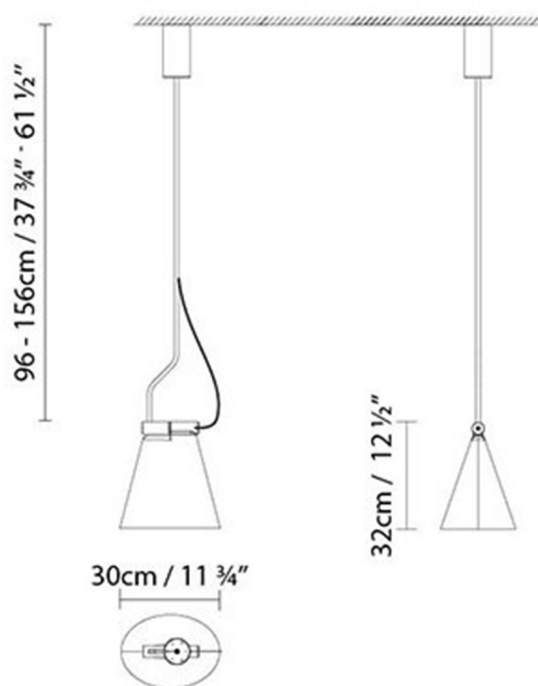

Descripción:

Luminaria de suspensión individual o doble, de porcelana traslúcida vitrificada. Disponible en acabado blanco mate texturado, con herrajes de cobre. Luz tenue en su entorno, y luz directa inferior.

Materiales:

Porcelana.

Certificaciones:

IP20

CONE LIGHT S1

Fuente de luz:

LED **A+** LED 15W (E27)

A+ Fluo. max. 30W (E27)

D Halo. ECO max. 70W (E27)

Peso:

Neto kg: 3.45

Bruto kg: 5.45

Embalaje:

Nº bultos: 1

Volumen m3: 0.246

Dimensiones cm: 34 x 34 x 158

CONE LIGHT S2

**Fuente de luz:**

- LED** **A+** LED 2 x 15W (E27)
- A+** Fluo. 2 x max. 30W (E27)
- D** Halo. ECO 2 x max. 70W (E27)

Peso:

Neto kg:

Bruto kg:

Embalaje:

Nº bultos: