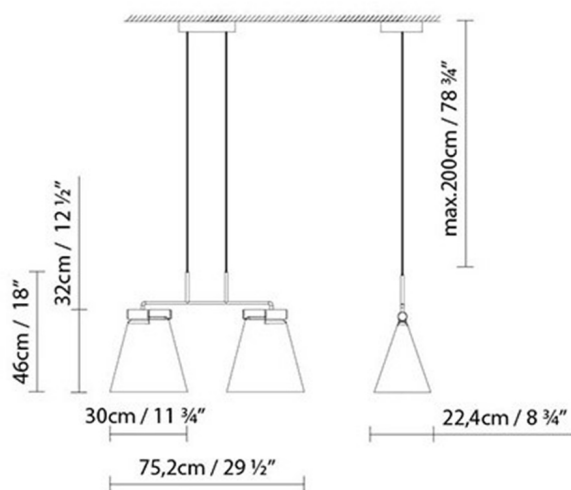

CONE LIGHT S2

Fuente de luz:

1. **LED** **A+** LED 2 x 15W (E27)
2. **A+** Fluo. 2 x max. 30W (E27)
3. **D** Halo. ECO 2 x max. 70W (E27)

Peso:

Neto kg:

Bruto kg:

Embalaje:

Nº bultos:

Volumen m3:

Dimensiones cm:

Colección

Diseñador
Instrucciones de montaje
3D
Croquis
Assembly instructions